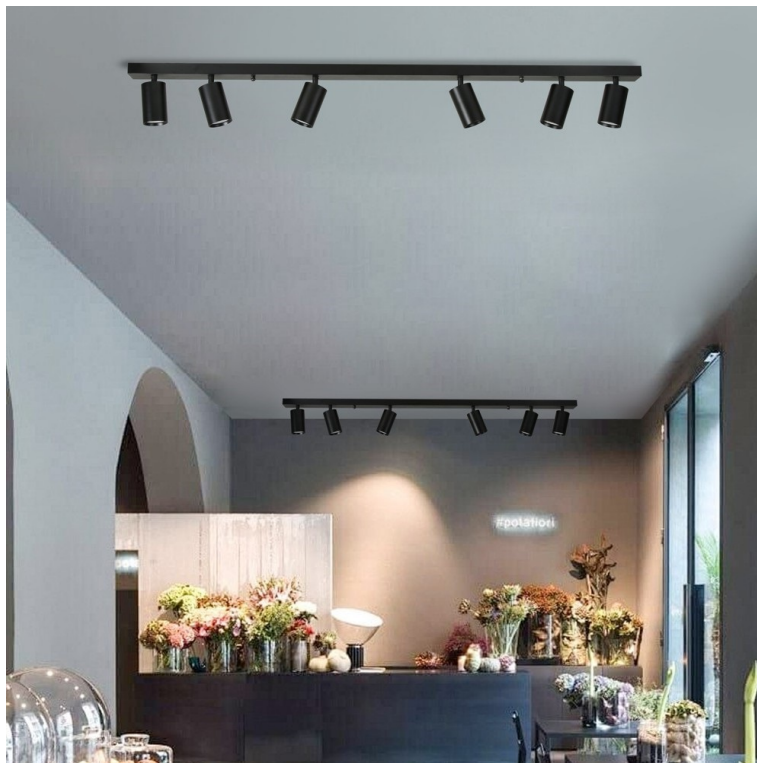

## IMMAX NEO LITE PUNTO-6 SMART - Smart světlo, které šetří energii

**Chytré osvětlení IMMAX NEO LITE PUNTO-6 SMART** do každé moderní domácnosti. Vyznačuje se **elegantním designem**, který se skvěle hodí do jakékoli místnosti - kuchyně, obývacího pokoje, ložnice nebo třeba na chodbu. Díky podpoře chytrých technologií světlo IMMAX NEO LITE PUNTO-6 SMART **snadno integrujete do systému Smart domu**. Chytrou LED žárovku můžete **jednoduše ovládat pomocí mobilní aplikace** (Android i iOS), případně lze využít také **hlasové asistenty** Amazon Alexa, Apple Siri nebo Google Assistant.