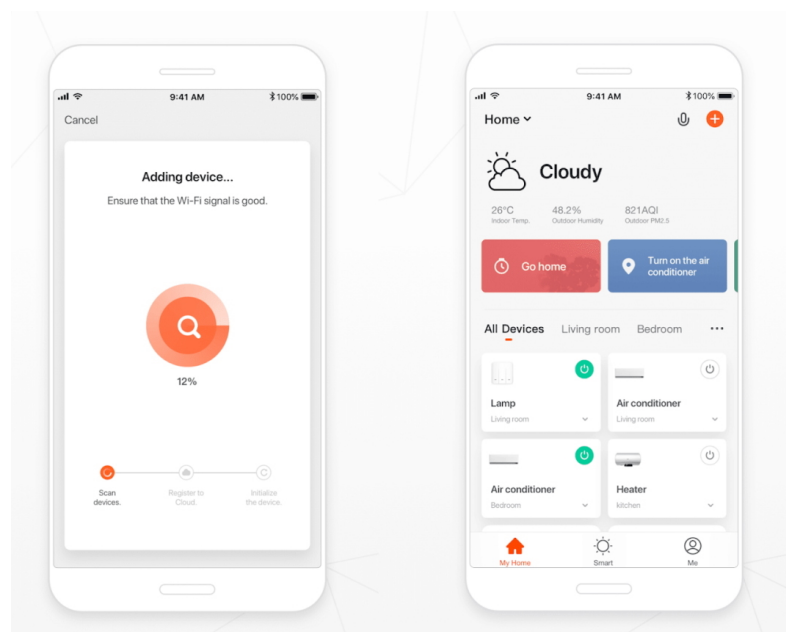

## IMMAX NEO LITE PUNTO-6 SMART - Smart světlo, které šetří energii

**Chytré osvětlení IMMAX NEO LITE PUNTO-6 SMART** do každé moderní domácnosti. Vyznačuje se **elegantním designem**, který se skvěle hodí do jakékoli místnosti - kuchyně, obývacího pokoje, ložnice nebo třeba na chodbu. Díky podpoře chytrých technologií světlo IMMAX NEO LITE PUNTO-6 SMART **snadno integrujete do systému Smart domu**. Chytrou LED žárovku můžete **jednoduše ovládat pomocí mobilní aplikace** (Android i iOS), případně lze využít také **hlasové asistenty** Amazon Alexa, Apple Siri nebo Google Assistant.

Ovládejte **nastavení jasu nebo barevné teploty** a přizpůsobte osvětlení podle své nálady nebo situace. **Barva světla RGB a přechod mezi teplou až studenou bílou** vám umožní snadno vytvořit relaxační nebo romantickou atmosféru, nebo jasně osvětlené prostředí, ve kterém se potřebujete soustředit na práci. **Stropní chytré svítidlo IMMAX NEO LITE PUNTO-6** disponuje **šesticí LED žárovek IMMAX NEO LITE**, které **spotřebovávají méně energie** a jsou ideální pro úsporu nákladů. Potěší také jednoduchá a rychlá instalace.

Chytrá, **stmívatelná**, barevná LED žárovka umožňuje **nastavení barvy a jasu** světla dle aktuální potřeby. Kromě **RGB** barevné škály je možné měnit také teplotu světla od teplé až po studenou bílou. Žárovka je založena na bezpečné a spolehlivé bezdrátové komunikaci **Wi-Fi**. Samozřejmostí je kompatibilita se systémy iOS či Android a hlasovým ovládním přes Amazon Alexa, Google Assistant nebo Apple Siri.