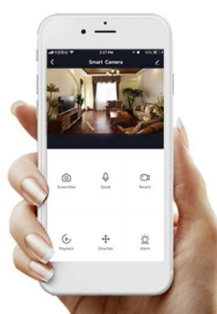

IMMAX NEO LITE PUNTO-4S SMART

Sada stropního/nástěnného svítidla PUNTO a čtyř chytrých LED žárovek IMMAX NEO LITE nabízí perfektní kombinaci stylu a technologie, která oživí každý interiér.

Série bodových svítidel PUNTO představuje **kvalitní kovová svítidla** v elegantním, matně černém provedení, která jsou ideální volbou pro funkční osvětlení současných interiérů. Svítidla mohou být instalována jako **nástěnná i stropní**, což zvyšuje jejich flexibilitu a univerzálnost. Čtyři směrové hlavy jsou umístěny na základně o velikosti 22 x 22 cm a díky pohyblivým kloubům lze světelné pruhy zacílit přesně tam, kde je potřeba. Osazeno je **čtyřmi paticemi GU10** pro instalaci žárovek o max. příkonu **4x 9 W**. Hlavu svítidla lze pro snadnější instalaci žárovky odšroubovat. Součástí balení je sada zlatých kroužků, kterými lze upravit vzhled svítidla na černošlatý.

Chytrá, **stmívatelná**, barevná LED žárovka umožňuje **nastavení barvy a jasu** světla dle aktuální potřeby. Kromě **RGB** barevné škály je možné měnit také teplotu světla od teplé až po studenou bílou. Žárovka je založena na bezpečné a spolehlivé bezdrátové komunikaci **Wi-Fi**. Samozřejmostí je kompatibilita se systémy iOS či Android a hlasovým ovládáním přes Amazon Alexa, Google Assistant nebo Apple Siri.