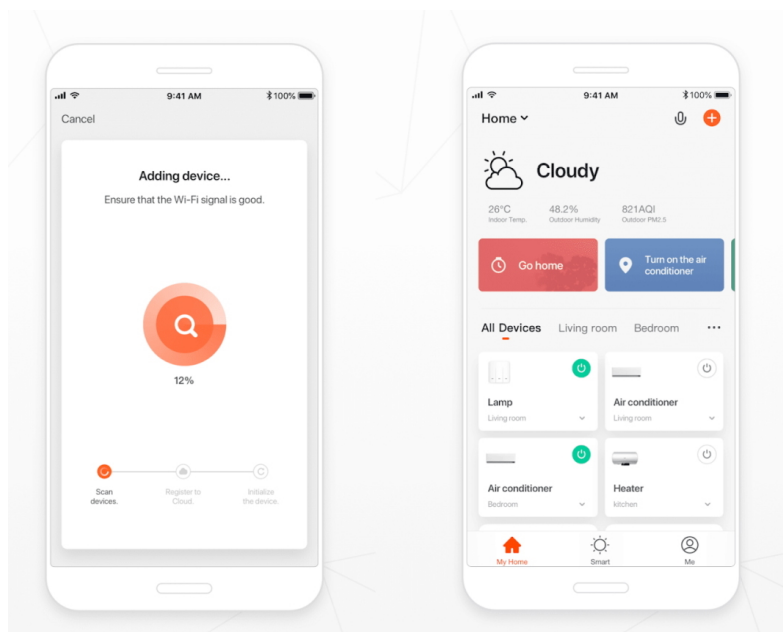

24 měs.

Stav:

Nové zboží

Popis

IMMAX NEO LITE PUNTO-2 SMART - Smart světlo, které šetří energii

Chytré osvětlení IMMAX NEO LITE PUNTO-2 SMART do každé moderní domácnosti. Vyznačuje se **elegantním designem**, který se skvěle hodí do jakékoli místnosti - kuchyně, obývacího pokoje, ložnice nebo třeba na chodbu. Díky podpoře chytrých technologií světlo IMMAX NEO LITE PUNTO-2 SMART **snadno integrujete do systému Smart domu**. Chytrou LED žárovku můžete **jednoduše ovládat pomocí mobilní aplikace** (Android i iOS), případně lze využít také **hlasové asistenty** Amazon Alexa, Apple Siri nebo Google Assistant.

Ovládejte **nastavení jasu nebo barevné teploty** a přizpůsobte osvětlení podle své nálady nebo situace. **Barva světla RGB a přechod mezi teplou až studenou bílou** vám umožní snadno vytvořit relaxační nebo romantickou atmosféru, nebo jasně osvětlené prostředí, ve kterém se potřebujete soustředit na práci. **Stropní chytré svítidlo IMMAX NEO LITE PUNTO-2** disponuje **dvojití LED žárovky IMMAX NEO LITE**, které **spotřebovávají méně energie** a jsou ideální pro úsporu nákladů. Potěší také jednoduchá a rychlá instalace.

Chytrá, **stmívatelná**, barevná LED žárovka umožňuje **nastavení barvy a jasu** světla dle aktuální potřeby. Kromě **RGB** barevné škály je možné měnit také teplotu světla od teplé až po studenou bílou. Žárovka je založena na bezpečné a spolehlivé bezdrátové komunikaci **Wi-Fi**. Samozřejmostí je kompatibilita se systémy iOS či Android a hlasovým ovládním přes Amazon Alexa, Google Assistant nebo Apple Siri.