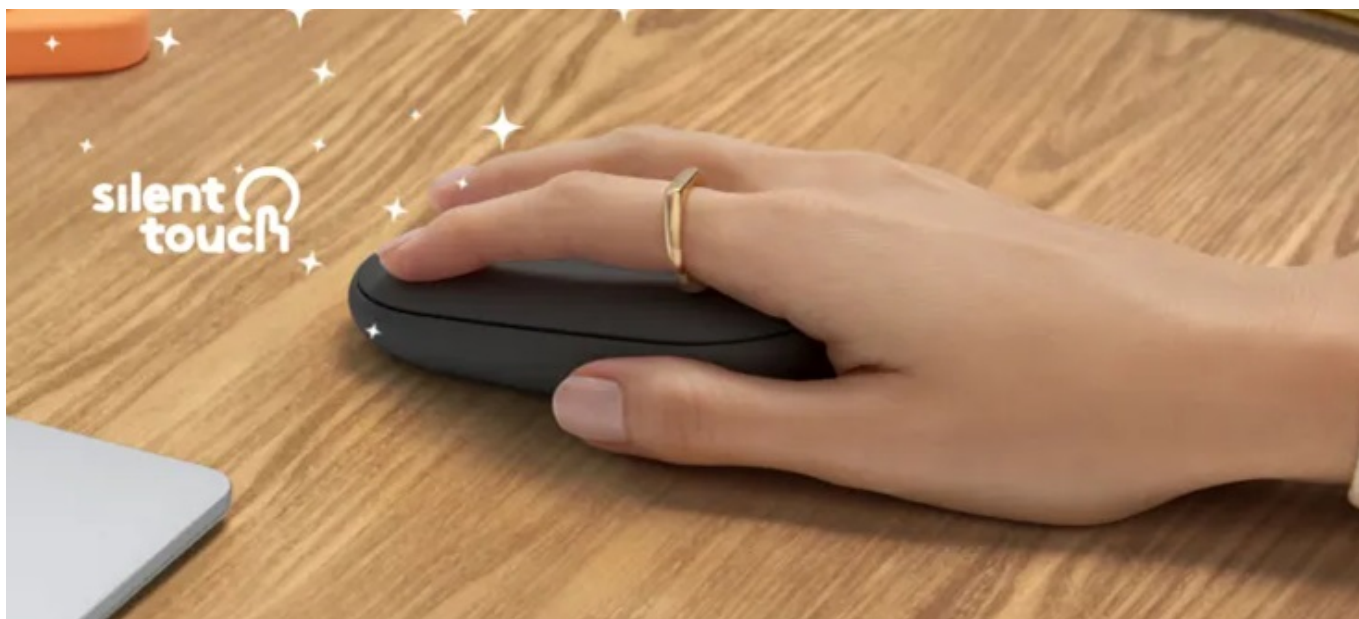

24 měs.

Stav:

Nové zboží

Popis

Tenká myš Logitech Pebble 2 M350s - pracujte tiše až na 3 zařízeních

Bezdrátová myš Logitech Pebble 2 M350s pro každodenní práci s počítačem nebo notebookem. Kromě potřebné funkčnosti se vyznačuje také stylovým vzhledem. Myš **Logitech Pebble 2 M350s** zaujme svým minimalistickým, **tenkým designem a kompaktními rozměry**. Díky tomu ideálně padne do ruky a je také snadno přenosná v tašce nebo batohu. Představuje tak praktické příslušenství pro práci na cestách.

Díky **technologii Silent Touch** jsou tlačítka myši výrazně tišší a bez obav s ní můžete pracovat například v knihovně, ve školní učebně apod. Pro připojení slouží bezdrátové rozhraní **Bluetooth** či **USB adaptér Logi Bolt**. Ve spojení s **technologíí Easy-Switch** můžete rychle a jednoduše přepínat až mezi 3 zařízeními pouhým tlačítkem na spodní straně. **Konstrukce z recyklovaného plastu** potěší ty, kteří dbají na ekologii.

Logitech Pebble 2 M350s

Tenká optická myš vybavená technologií **SilentTouch** disponuje přesným senzorem s rozlišením **až 4000 DPI**. Myš je možné připojit skrze **Bluetooth** či využít **USB adaptér Logi Bolt** (není součástí balení) a připojení **2,4 GHz**. S technologií **Easy-Switch** lze myš používat až na 3 zařízeních současně, mezi kterými je možné jednoduše přepínat pomocí tlačítka na spodní straně. V aplikaci Logi Options+ je možné přizpůsobit si prostřední tlačítko myši pro provádění každodenních akcí, jako je kopírování/vkládání, snímek obrazovky a otevření aplikace. Díky baterii s životností **až 24 měsíců** si nebudete muset dělat starosti s častou výměnou baterií. Výhodou je také samostatné **tlačítko pro zapnutí či vypnutí** myši, které zajistí delší životnost baterie.