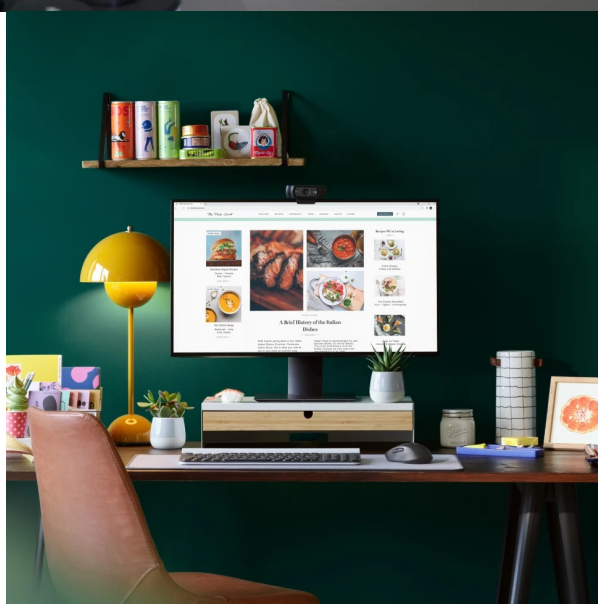

24 měs.

Stav:

Nové zboží

Popis

Logitech Signature M650 L - pracujte tiše a bezdrátově

Bezdrátová myš Logitech Signature M650 L je navržena pro vysokou produktivitu a pohodlí během práce na PC. Uplatní se v kanceláři i domácím prostředí a je ideální pro každodenní použití. Díky **ergonomickému designu** podporuje komfortní uchopení, které vám umožní mít každý pracovní úkol, aplikaci nebo tabulku pevně pod kontrolou. Rozměry velikosti L jsou vhodné pro větší ruce. **Bezdrátová myš Logitech Signature M650 L** disponuje standardním rozvržením tlačítek.

Středové kolečko SmartWheel podporuje přesné posuny v dokumentech po jednom řádku nebo rychlé scrollování po dlouhých webových stránkách a feedech sociálních sítí. Díky **technologii SilentTouch** tlačítka myši efektivně redukuje zvuk klikání a umožní nerušenou práci v každém prostředí. Bezdrátové připojení myši **Logitech Signature M650 L** zajišťuje rozhraní **Bluetooth**, případně **USB přijímač s 2,4GHz frekvencí** a dosahem až 10 metrů.