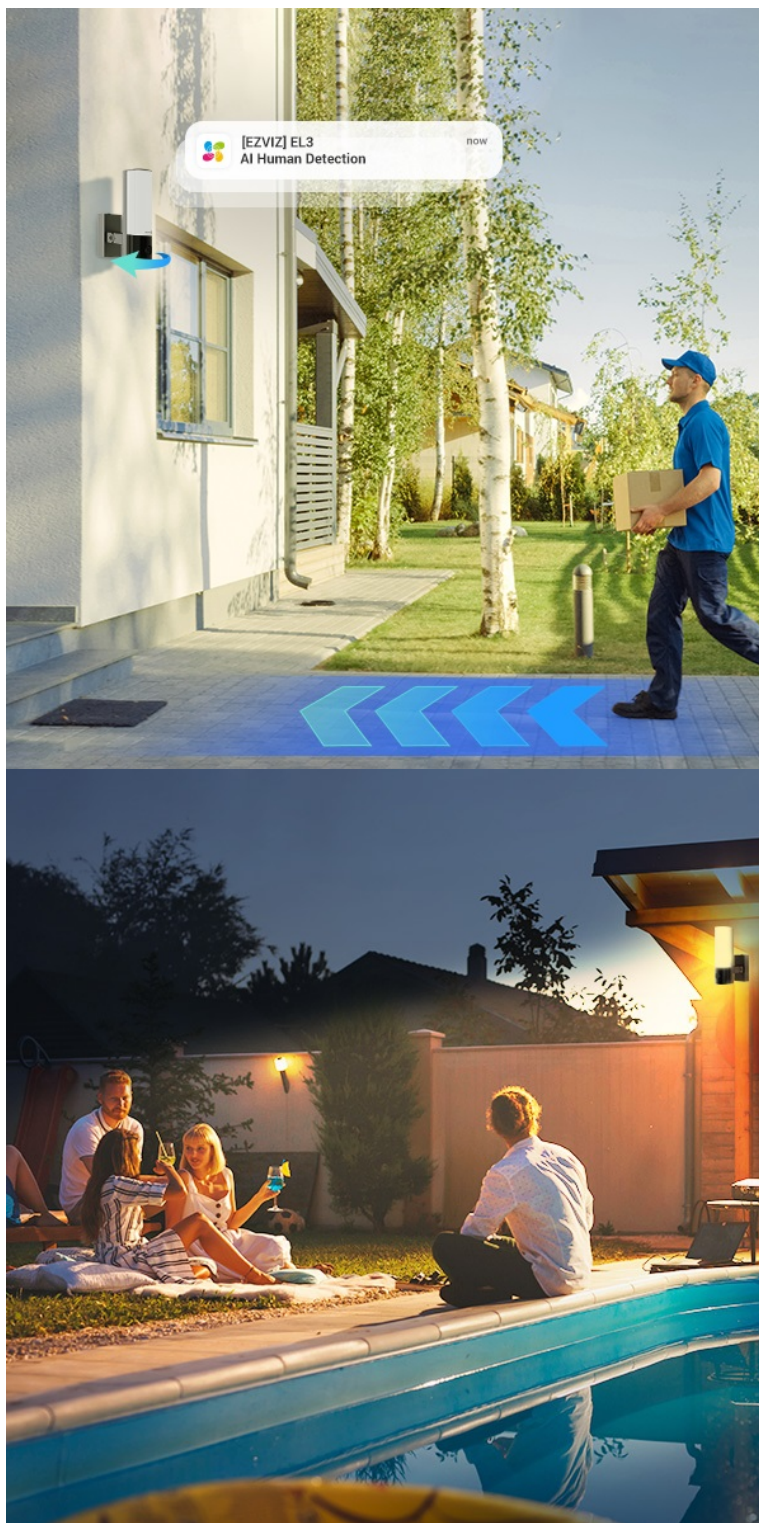

24 měs.

Stav:

Nové zboží

Popis

IP kamera EZVIZ EL3 - strážte domov kvalitním obrazem i světlem

IP kamera **EZVIZ EL3** kombinuje funkci bezpečnostního monitoringu a osvětlení. Inovativní konstrukce **spojuje IP kameru a chytré nastavitelné světlo**, a tak se model EZVIZ EL3 dokonale hodí pro instalaci nad garáž, přední vchodové dveře nebo na dvůr.

Pokročilý systém detekce spolu s umělou inteligencí efektivně rozlišuje pohybující se osoby nebo vozidla. V detekční zóně dokáže rozpoznat také SPZ a díky vysokému **rozlišení 2K** zachytí obraz ostře a v potřebných detailech. Integrované světlo dostatečně osvětlí vnější prostor, ale také vytvoří romantickou atmosféru.

EZVIZ EL3

Chytrá venkovní kamera a svítidlo v jednom. Kamera nabízí rozlišení **3 Mpx** a je tak schopna snímat video v rozlišení 2048 × 1536 při **25 fps**. Pro případ zhoršených světelných podmínek je přítomen **IR přísvit** do vzdálenosti **15 m**. Samozřejmostí je integrovaný **reproduktor a mikrofon**, který umožní kvalitní oboustrannou komunikaci. **Aktivní zastrašení** v podobě stroboskopického světla a zvukového alarmu pak varuje případné narušitele. Propojení kamery pomocí aplikace v mobilním zařízení umožní pohodlný vzdálený přístup, pořizování záznamů či fotografií nebo upozornění v případě detekce pohybu. Mezi další užitečné funkce patří například **rozpoznávání lidské postavy a vozidla** pomocí umělé inteligence, čtení registračních značek automobilů či kompatibilita s hlasovými asistenty **Google Assistant a Amazon Alexa**. Připojení je realizováno bezdrátově pomocí **Wi-Fi**. Díky voděodolnému krytu dle **IP65** nabízí jak vnitřní, tak i venkovní možnost použití. Kamera disponuje **LED svítidlem** se světelným tokem **780 lumenů** a nastavitelnou barevnou teplotou. Navíc je možné jej nastavit tak, aby se automaticky zapínalo při setmění.