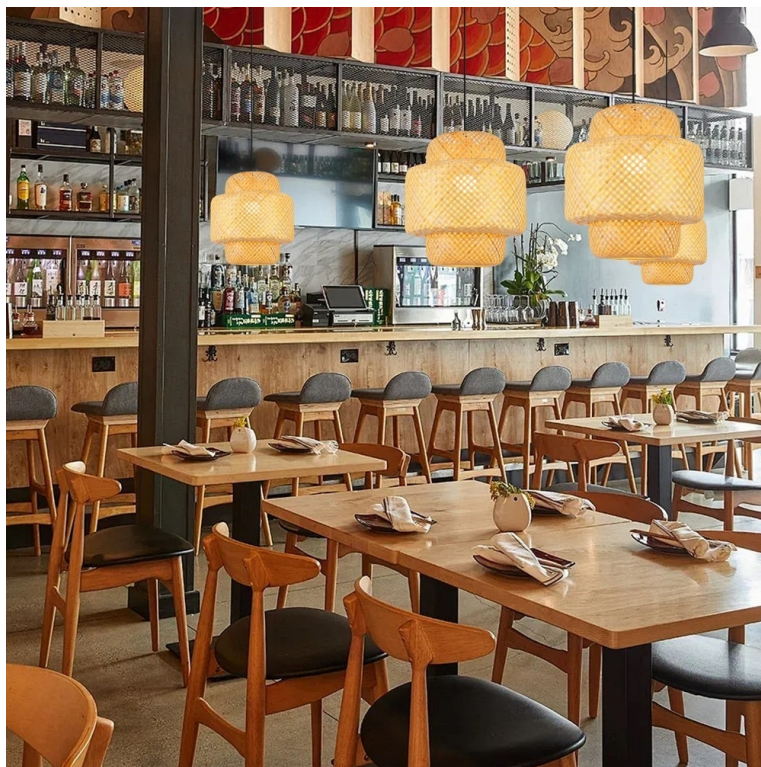

Ta jsou ručně proplétána a každý zhotovený kus je tak originál svého druhu. Při ruční výrobě je rovněž kladen mnohem větší důraz na detail a celkovou kvalitu, takže máte jistotu, že se na váš strop zavěsí jen to nejlepší. Svým unikátním vzhledem je svítidlo **IMMAX BOHO HILO** vhodné do domácnosti i provozů, jako jsou kavárny čajovny, stylové restaurace apod.