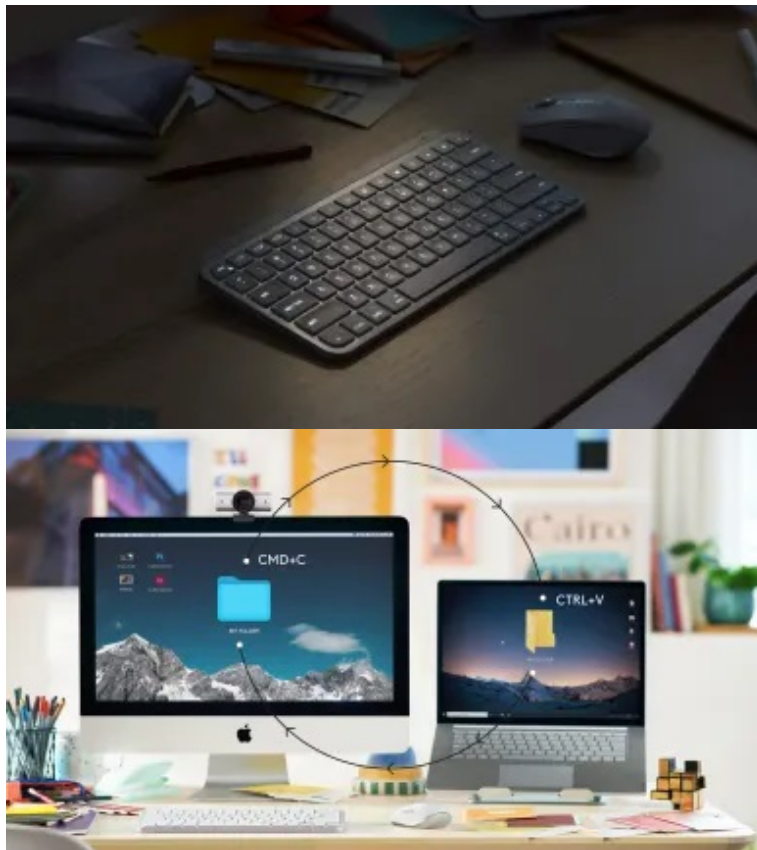

24 měs.

Stav:

Nové zboží

Popis

Logitech MX Keys Mini - maxi práce v mini provedení

Bezdrátová klávesnice Logitech MX Keys Mini kompaktních rozměrů, která se vyznačuje jednoduchým designem a inteligentním podsvícením pro každou práci na PC. **Klávesy s kulovým profilem** podporují komfortní psaní a **ergonomii**. Jsou tvarované s ohledem na lidské prsty, což zajišťuje rychlé a přesné psaní s nižším rizikem překlepů, respektive stiskem špatné klávesy.

Díky **technologii Flow** klávesnici Logitech MX Keys Mini jednoduše **propojíte s více zařízeními** s rozdílnými operačními systémy. Díky tomu zajišťuje efektivní práci v rámci **multitaskingu**. Tento model rovněž disponuje **programovatelnými klávesami**, takže se do určité míry přizpůsobí vašim konkrétním požadavkům.

Logitech MX Keys Mini CZ/SK

Kompaktní bezdrátová klávesnice určená pro pohodlné, rychlé a plynulé psaní. **Minimalistické provedení** vyrovná vaše ramena a umožní vám umístit myš blíže ke klávesnici, výsledkem je lepší držení těla a zlepšení ergonomie. **Klávesy s kulovým profilem** tvarovaným pro vaše prsty minimalizují riziko překlepu, zatímco jejich zvýšená stabilita snižuje hlučnost. Klávesnice disponuje **podsvícením**, jehož intenzita je regulována buď automaticky pomocí senzoru okolního osvětlení nebo ručně pomocí softwaru Logi Options+. Připojení k počítači je realizováno bezdrátově skrze **Bluetooth** či miniaturní bezdrátový USB přijímač **Logitech Bolt (není součástí balení)**. Vestavěná baterie s kapacitou **1500 mAh** udrží klávesnici v provozu **až 10 dní**, nebo 5 měsíců v případě vypnutého podsvícení. Nabíjení pak probíhá pomocí přiloženého **USB-C** kabelu.