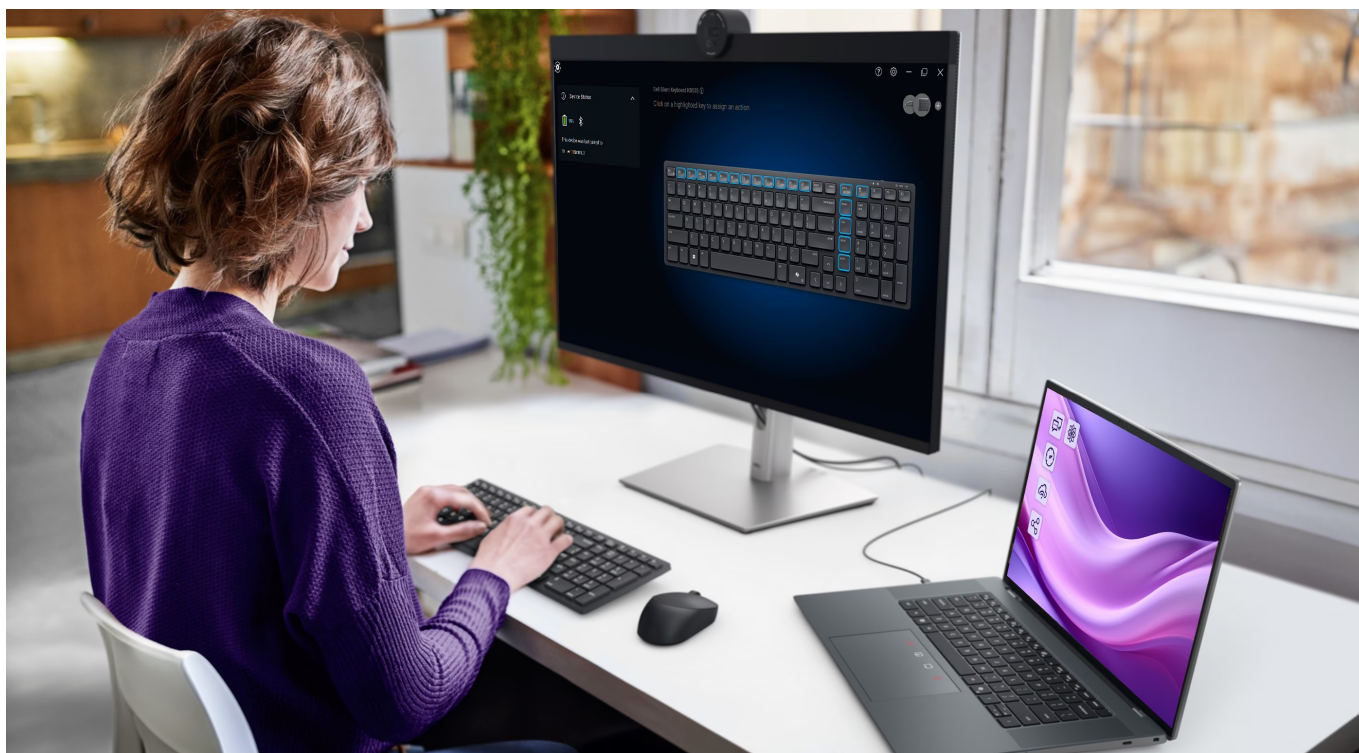

Set klávesnice a myši DELL KM555 - klidné místo na práci

Set klávesnice a myši DELL KM555, který se snadno vměstná na pracovní stůl. Je ideální do otevřené kanceláře a každého pracovního prostoru, který sdílíte s kolegy nebo klienty. **Tiché klávesy a tlačítka** vám umožní plné soustředění na aktuální činnost, ať už jde o psaní dokumentů, vyřizování e-mailové komunikace, ovládání aplikací a veškeré administrativní činnosti. **Set DELL KM555** je navržen s ohledem na celodenní pohodlí.

Kompaktní rozměry klávesnice šetří místo a zachovávají přehledný pracovní prostor. Současně nabízí všechny základní funkce klávesnice standardní velikosti. Díky **oboustrannému designu myši** lze myš umístit na levou i pravou stranu a ovládat vámi preferovanou rukou. Čistému stolu bez zbytečných kabelů nahrává také podpora **duálního bezdrátového připojení**.

Díky **přijímači Dell Secure Link USB** a technologii **Bluetooth 5.1** můžete myš i klávesnici využívat naplno a bez změní kabelů. Mezi další přednosti patří přítomnost **samostatné klávesy Microsoft Copilot**. Stiskem klávesy **spustíte nástroj umělé inteligence Copilot**, která vám usnadní práci s dokumenty a jejich editaci, tvorbu souhrnu, konceptů, obrázků, vyhledávání informací a spoustu dalších užitečných funkcí, které zefektivní vaši každodenní činnost v kanceláři.