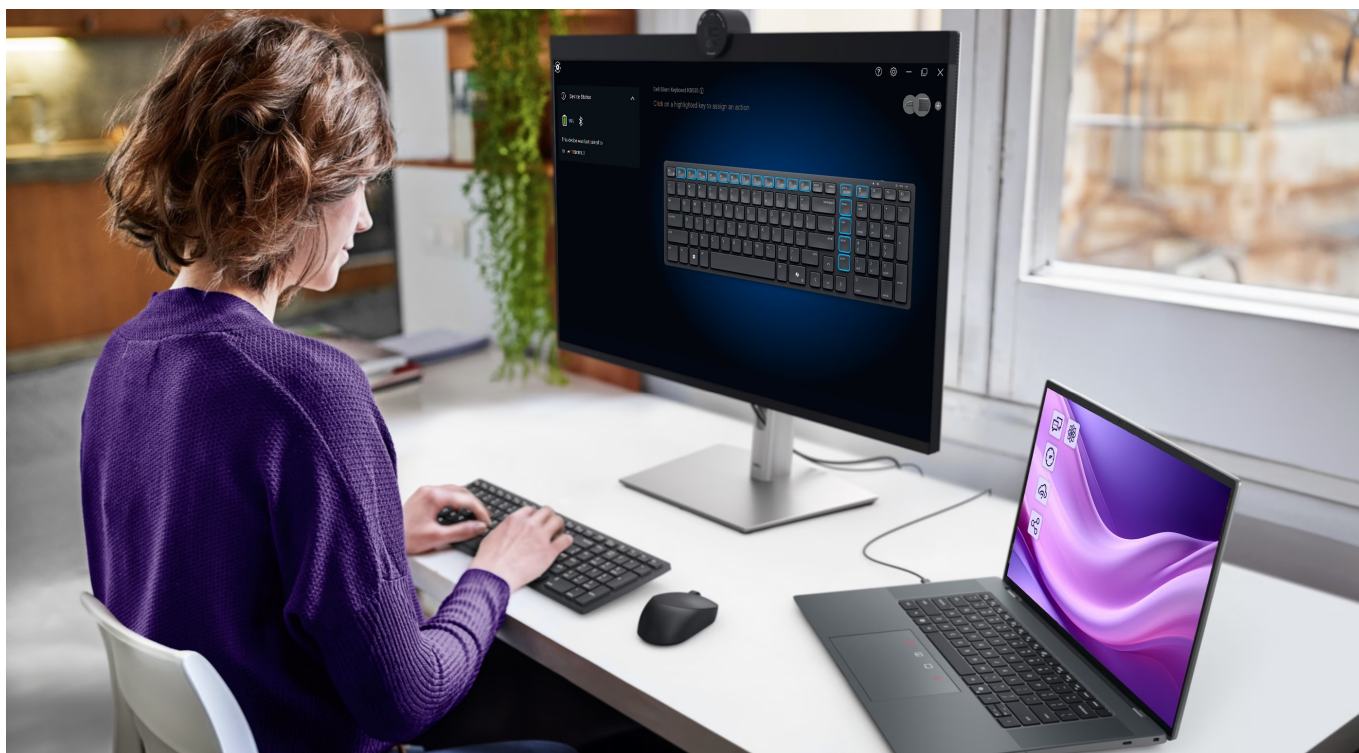

12 měs.

Stav:

Nové zboží

Popis

Set klávesnice a myši DELL KM555 - klidné místo na práci

Set klávesnice a myši DELL KM555, který se snadno vměstná na pracovní stůl. Je ideální do otevřené kanceláře a každého pracovního prostoru, který sdílíte s kolegy nebo klienty. **Tiché klávesy a tlačítka** vám umožní plné soustředění na aktuální činnost, ať už jde o psaní dokumentů, vyřizování e-mailové komunikace, ovládání aplikací a veškeré administrativní činnosti. **Set DELL KM555** je navržen s ohledem na celodenní pohodlí.

Kompaktní rozměry klávesnice šetří místo a zachovávají přehledný pracovní prostor. Současně nabízí všechny základní funkce klávesnice standardní velikosti. Díky **oboustrannému designu myši** lze myš umístit na levou i pravou stranu a ovládat vámi preferovanou rukou. Čistému stolu bez zbytečných kabelů nahrává také podpora **duálního bezdrátového připojení**.

Díky **přijímači Dell Secure Link USB** a technologii **Bluetooth 5.1** můžete myš i klávesnici využívat naplno a bez změní kabelů. Mezi další přednosti patří přítomnost **samostatné klávesy Microsoft Copilot**. Stiskem klávesy **spustíte nástroj umělé inteligence Copilot**, která vám usnadní práci s dokumenty a jejich editaci, tvorbu souhrnu, konceptů, obrázků, vyhledávání informací a spoustu dalších užitečných funkcí, které zefektivní vaši každodenní činnost v kanceláři.

ZÁKLADNÍ SPECIFIKACE

Rozhraní: 2,4 GHz (USB adaptér), Bluetooth 5.1

Barva: černá

Klávesnice

Rozložení kláves: americké

Multimediální klávesy: ne

Podsvícení: ne

Napájení: 2 × AAA (součástí balení)