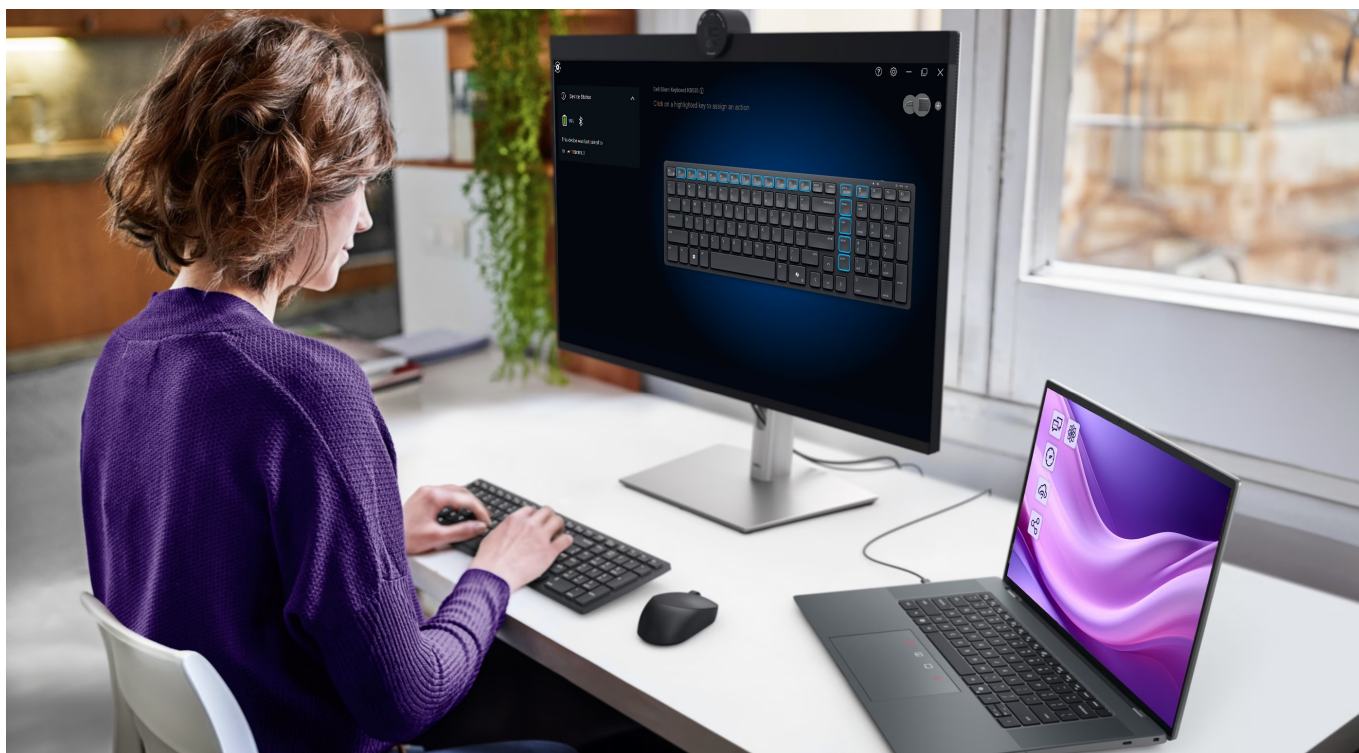

12 měs.

Stav:

Nové zboží

Popis

Set klávesnice a myši DELL KM555 - klidné místo na práci

Set klávesnice a myši DELL KM555, který se snadno vměstná na pracovní stůl. Je ideální do otevřené kanceláře a každého pracovního prostoru, který sdílíte s kolegy nebo klienty. **Tiché klávesy a tlačítka** vám umožní plné soustředění na aktuální činnost, ať už jde o psaní dokumentů, vyřizování e-mailové komunikace, ovládání aplikací a veškeré administrativní činnosti. **Set DELL KM555** je navržen s ohledem na celodenní pohodlí.

Kompaktní rozměry klávesnice šetří místo a zachovávají přehledný pracovní prostor. Současně nabízí všechny základní funkce klávesnice standardní velikosti. Díky **oboustrannému designu myši** lze myš umístit na levou i pravou stranu a ovládat vámi preferovanou rukou. Čistému stolu bez zbytečných kabelů nahrává také podpora **duálního bezdrátového připojení**.

Díky **přijímači Dell Secure Link USB** a technologii **Bluetooth 5.1** můžete myš i klávesnici využívat naplno a bez změti kabelů. Mezi další přednosti patří přítomnost **samostatné klávesy Microsoft Copilot**. Stiskem klávesy **spustíte nástroj umělé inteligence Copilot**, která vám usnadní práci s dokumenty a jejich editaci, tvorbu souhrnu, konceptů, obrázků, vyhledávání informací a spoustu dalších užitečných funkcí, které zefektivní vaši každodenní činnost v kanceláři.

Dell KM555 HU

Bezdrátová tichá klávesnice a myš nabízející **jednoduchý a moderní design**, který poskytuje spolehlivý výkon v libovolném prostředí. Sada nabízí pohodlí a výkonnost bezdrátového pracoviště a je navržena tak, aby vydržela i náročnou kancelářskou práci. Napájení zajišťují **2x AAA a 1x AA baterie**, které zaručí **dlouhou výdrž až 36 měsíců**. Připojení je realizováno bezdrátově skrze **Bluetooth** či miniaturní USB přijímač a technologii **2,4 GHz**.