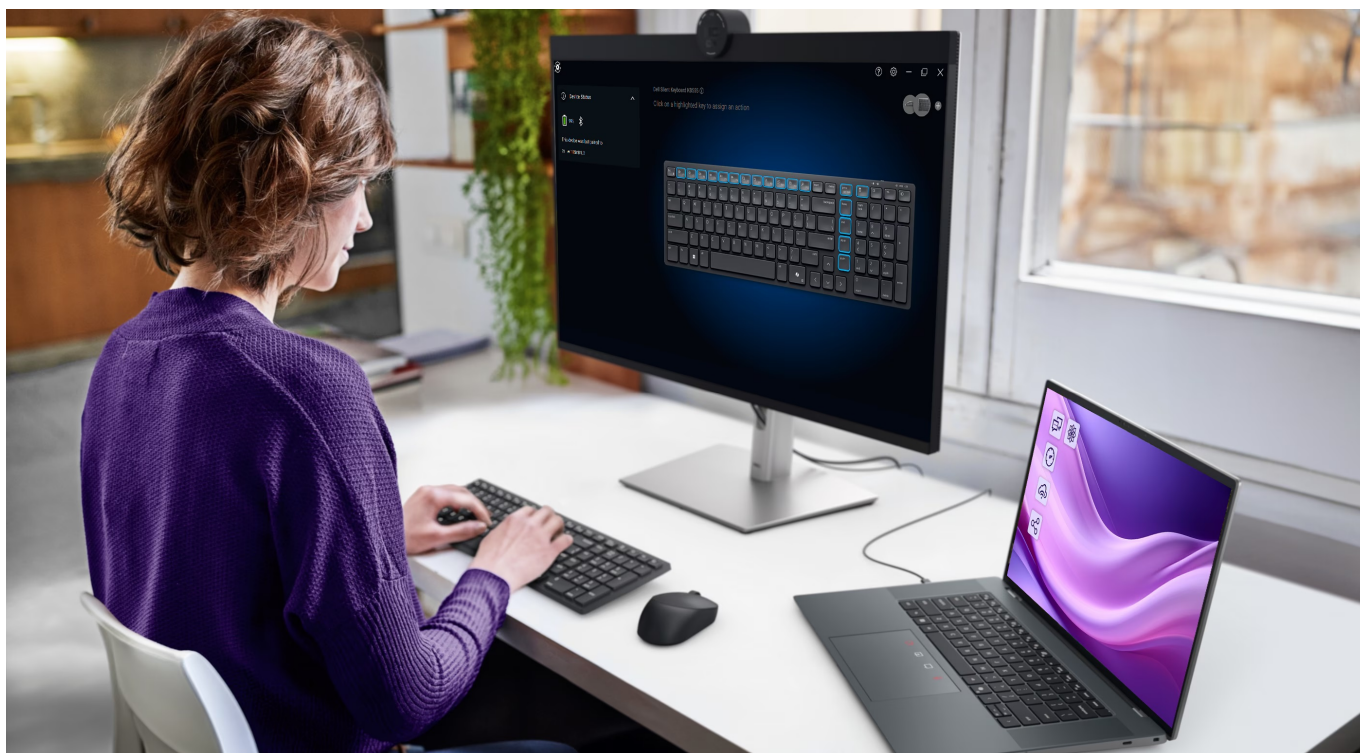

12 měs.

Stav:

Nové zboží

Popis**Set klávesnice a myši DELL KM555 - klidné místo na práci**

Set klávesnice a myši DELL KM555, který se snadno vměstná na pracovní stůl. Je ideální do otevřené kanceláře a každého pracovního prostoru, který sdílíte s kolegy nebo klienty. **Tiché klávesy a tlačítka** vám umožní plné soustředění na aktuální činnost, ať už jde o psaní dokumentů, vyřizování e-mailové komunikace, ovládání aplikací a veškeré administrativní činnosti. **Set DELL KM555** je navržen s ohledem na celodenní pohodlí.

Kompaktní rozměry klávesnice šetří místo a zachovávají přehledný pracovní prostor. Současně nabízí všechny základní funkce klávesnice standardní velikosti. Díky **oboustrannému designu myši** lze myš umístit na levou i pravou stranu a ovládat vami preferovanou rukou. Čistému stolu bez zbytečných kabelů nahrává také podpora **duálního bezdrátového připojení**.

Díky **přijímači Dell Secure Link USB** a technologii **Bluetooth 5.1** můžete myš i klávesnici využívat naplno a bez změti kabelů. Mezi další přednosti patří přítomnost **samostatné klávesy Microsoft Copilot**. Stiskem klávesy **spustíte nástroj umělé inteligence Copilot**, která vám usnadní práci s dokumenty a jejich editaci, tvorbu souhrnu, konceptů, obrázků, vyhledávání informací a spoustu dalších užitečných funkcí, které zefektivní vaši každodenní činnost v kanceláři.

Dell KM555 GER

Bezdrátová tichá klávesnice a myš nabízející **jednoduchý a moderní design**, který poskytuje spolehlivý výkon v libovolném prostředí. Sada nabízí pohodlí a výkonnost bezdrátového pracoviště a je navržena tak, aby vydržela i náročnou kancelářskou práci. Napájení zajišťují **2x AAA a 1x AA baterie**, které zaručí **dlouhou výdrž až 36 měsíců**. Připojení je realizováno bezdrátově skrze **Bluetooth** či miniaturní USB přijímač a technologii **2,4 GHz**.