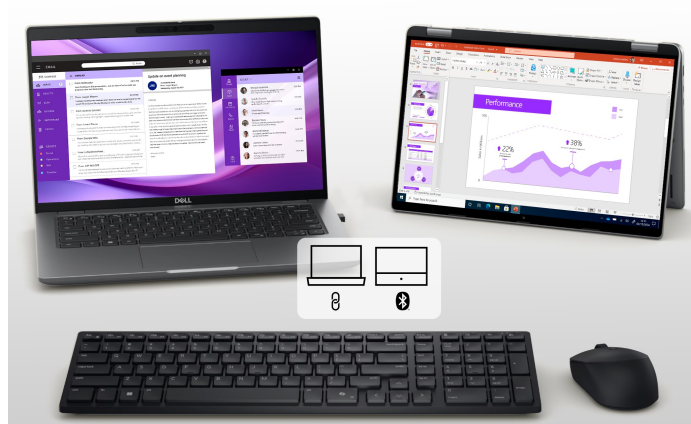

36 měs.

Stav:

Nové zboží

Popis

Set klávesnice a myši DELL KM555 - klidné místo na práci

Set klávesnice a myši DELL KM555, který se snadno vměstná na pracovní stůl. Je ideální do otevřené kanceláře a každého pracovního prostoru, který sdílíte s kolegy nebo klienty. **Tiché klávesy a tlačítka** vám umožní plné soustředění na aktuální činnost, ať už jde o psaní dokumentů, vyřizování e-mailové komunikace, ovládání aplikací a veškeré administrativní činnosti. **Set DELL KM555** je navržen s ohledem na celodenní pohodlí.

Kompaktní rozměry klávesnice šetří místo a zachovávají přehledný pracovní prostor. Současně nabízí všechny základní funkce klávesnice standardní velikosti. Díky **oboustrannému designu myši** lze myš umístit na levou i pravou stranu a ovládat vámi preferovanou rukou. Čistému stolu bez zbytečných kabelů nahrává také podpora **duálního bezdrátového připojení**.

Díky **přijímači Dell Secure Link USB** a technologii **Bluetooth 5.1** můžete myš i klávesnici využívat naplno a bez změti kabelů. Mezi další přednosti patří přítomnost **samostatné klávesy Microsoft Copilot**. Stiskem klávesy **spustíte nástroj umělé inteligence Copilot**, která vám usnadní práci s dokumenty a jejich editaci, tvorbu souhrnu, konceptů, obrázků, vyhledávání informací a spoustu dalších užitečných funkcí, které zefektivní vaši každodenní činnost v kanceláři.