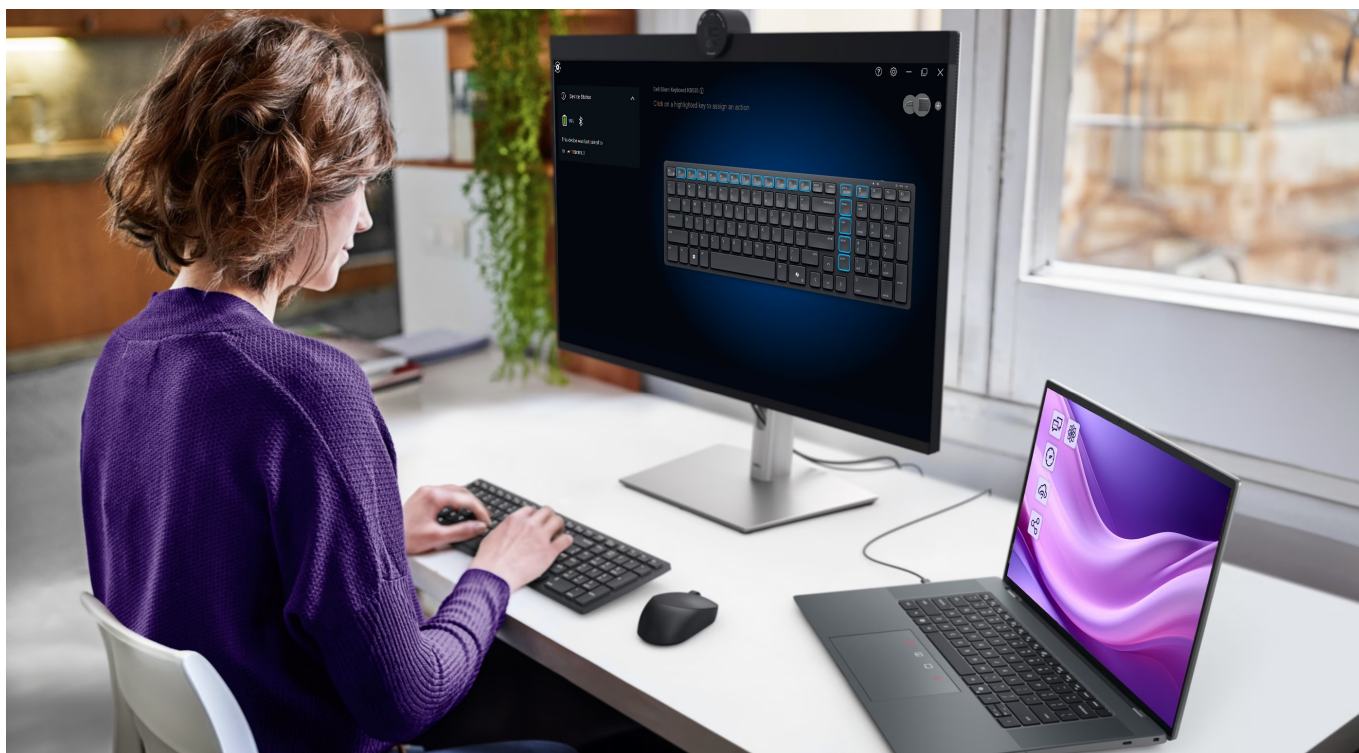

36 měs.

Stav:

Nové zboží

Popis

Set klávesnice a myši DELL KM555 - klidné místo na práci

Set klávesnice a myši DELL KM555, který se snadno vměstná na pracovní stůl. Je ideální do otevřené kanceláře a každého pracovního prostoru, který sdílíte s kolegy nebo klienty. **Tiché klávesy a tlačítka** vám umožní plné soustředění na aktuální činnost, ať už jde o psaní dokumentů, vyřizování e-mailové komunikace, ovládání aplikací a veškeré administrativní činnosti. **Set DELL KM555** je navržen s ohledem na celodenní pohodlí.

Kompaktní rozměry klávesnice šetří místo a zachovávají přehledný pracovní prostor. Současně nabízí všechny základní funkce klávesnice standardní velikosti. Díky **oboustrannému designu myši** lze myš umístit na levou i pravou stranu a ovládat vámi preferovanou rukou. Čistému stolu bez zbytečných kabelů nahrává také podpora **duálního bezdrátového připojení**.

Díky **přijímači Dell Secure Link USB** a technologii **Bluetooth 5.1** můžete myš i klávesnici využívat naplno a bez změti kabelů. Mezi další přednosti patří přítomnost **samostatné klávesy Microsoft Copilot**. Stiskem klávesy **spustíte nástroj umělé inteligence Copilot**, která vám usnadní práci s dokumenty a jejich editaci, tvorbu souhrnu, konceptů, obrázků, vyhledávání informací a spoustu dalších užitečných funkcí, které zefektivní vaši každodenní činnost v kanceláři.