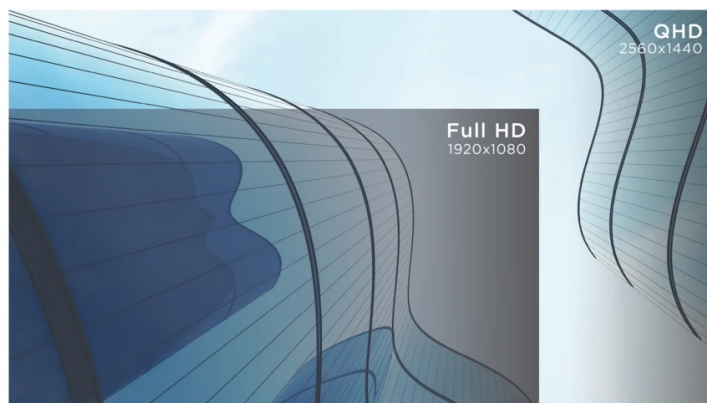

ViewSonic VG2709-2K - práce i zábava s ochranou očí

4K monitor ViewSonic VG2709-2K-mhd-2 přináší optimální obrazovou plochu pro firemní i domácí účely. Díky dostupným konektorům je ideální pro doplnění moderního PC systému a podpoří komfortní sledování obsahu ve špičkové míře detailů. **Displej s úhlopříčkou 27"** vám poskytne komfortní pracovní plochu, na které přehledně zobrazíte aplikace, dokumenty, internetové stránky a samozřejmě také pestrý multimediální obsah. Pro potřeby multimediální zábavy je **monitor ViewSonic VG2709-2K-mhd-2** vybaven také integrovanými **reproduktory**.

QHD rozlišení 4K produkuje ostrý a detailní obraz. Podáním obrazu a **99% pokrytím sRGB barevné palety** se tak uplatní i při pokročilejší pracovní činnosti, jako například editaci obrázků, fotografií apod. **SuperClear IPS panel** podporuj široké pozorovací úhly, takže komfortní sledování bez zkreslení je zajištěno i při pohledu ze stran. Pro připojení slouží porty **HDMI** a **DisplayPort**, díky čemuž monitor **ViewSonic VG2709-2K** připojíte k široké škále moderních zařízení. **Technologie ViewSonic Eye ProTech** zajistí pohodlí pro vaše oči při dlouhodobé námaze. **Technologie Flicker-Free** snižuje blikání obrazovky a nechybí ani filtr modrého světla.

ViewSonic VG2709-2K-mhd-2

LED monitor s úhlopříčkou **27"** a QHD rozlišením **2560 × 1440** obrazových bodů s obnovovací frekvencí **100 Hz**. Disponuje kontrastním poměrem **1000 : 1**, jasem **350 cd/m²**, dobou odezvy **4 ms** a pokrytím 99% sRGB barevné palety. Díky technologii IPS nabízí široké pozorovací úhly **178° horizontálně i vertikálně**. V neposlední řadě jistě potěší **vestavěné reproduktory**, výškově nastavitelný stojan a funkce **Pivot**, která umožňuje otočení obrazovky o 90°.