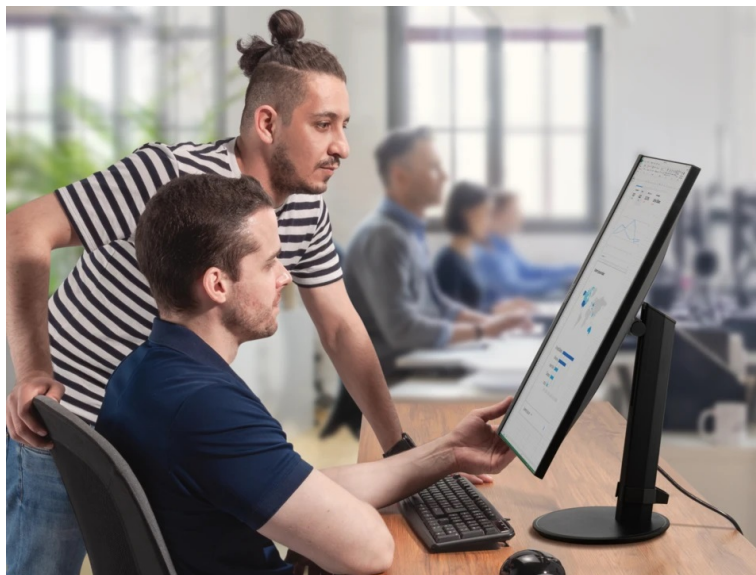

ViewSonic VG2709-2K - práce i zábava s ochranou očí

4K monitor ViewSonic VG2709-2K-mhd-2 přináší optimální obrazovou plochu pro firemní i domácí účely. Díky dostupným konektorům je ideální pro doplnění moderního PC systému a podpoří komfortní sledování obsahu ve špičkové míře detailů. **Displej s úhlopříčkou 27"** vám poskytne komfortní pracovní plochu, na které přehledně zobrazíte aplikace, dokumenty, internetové stránky a samozřejmě také pestrý multimediální obsah. Pro potřeby multimediální zábavy je **monitor ViewSonic VG2709-2K-mhd-2** vybaven také integrovanými **reproduktory**.

QHD rozlišení 4K produkuje ostrý a detailní obraz. Podáním obrazu a **99% pokrytím sRGB barevné palety** se tak uplatní i při pokročilejší pracovní činnosti, jako například editaci obrázků, fotografií apod. **SuperClear IPS panel** podporuj široké pozorovací úhly, takže komfortní sledování bez zkreslení je zajištěno i při pohledu ze stran. Pro připojení slouží porty **HDMI** a **DisplayPort**, díky čemuž monitor **ViewSonic VG2709-2K** připojíte k široké škále moderních zařízení. **Technologie ViewSonic Eye ProTech** zajistí pohodlí pro vaše oči při dlouhodobé námaze. **Technologie Flicker-Free** snižuje blikání obrazovky a nechybí ani filtr modrého světla.