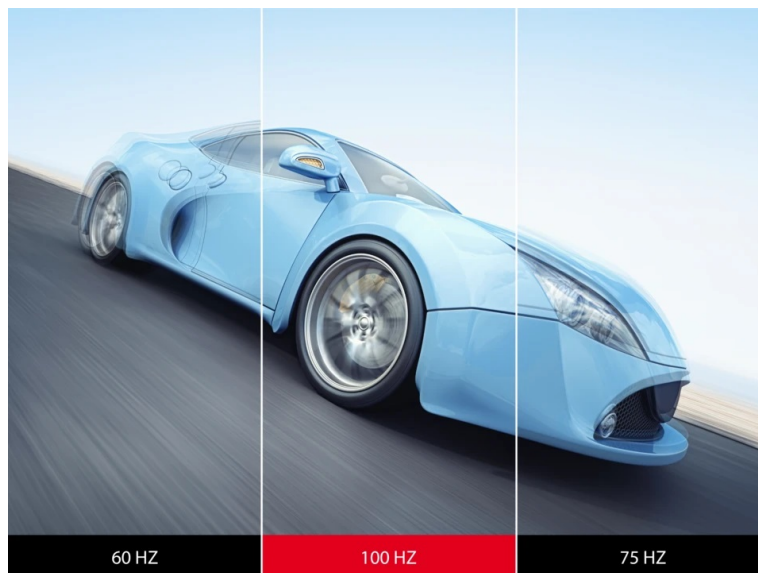

ViewSonic VG2709-2K - práce i zábava s ochranou očí

4K monitor ViewSonic VG2709-2K-mhd-2 přináší optimální obrazovou plochu pro firemní i domácí účely. Díky dostupným konektorům je ideální pro doplnění moderního PC systému a podpoří komfortní sledování obsahu ve špičkové míře detailů. **Displej s úhlopříčkou 27"** vám poskytne komfortní pracovní plochu, na které přehledně zobrazíte aplikace, dokumenty, internetové stránky a samozřejmě také pestrý multimediální obsah. Pro potřeby multimediální zábavy je **monitor ViewSonic VG2709-2K-mhd-2** vybaven také integrovanými **reproduktory**.

QHD rozlišení 4K produkuje ostrý a detailní obraz. Podáním obrazu a **99% pokrytím sRGB barevné palety** se tak uplatní i při pokročilejší pracovní činnosti, jako například editaci obrázků, fotografií apod. **SuperClear IPS panel** podporuj široké pozorovací úhly, takže komfortní sledování bez zkreslení je zajištěno i při pohledu ze stran. Pro připojení slouží porty **HDMI** a **DisplayPort**, díky čemuž monitor **ViewSonic VG2709-2K** připojíte k široké škále moderních zařízení. **Technologie ViewSonic Eye ProTech** zajistí pohodlí pro vaše oči při dlouhodobé námaze. **Technologie Flicker-Free** snižuje blikání obrazovky a nechybí ani filtr modrého světla.

ViewSonic VG2709-2K-mhd-2

LED monitor s úhlopříčkou **27"** a QHD rozlišením **2560 × 1440** obrazových bodů s obnovovací frekvencí **100 Hz**. Disponuje kontrastním poměrem **1000 : 1**, jasem **350 cd/m²**, dobou odezvy **4 ms** a pokrytím 99% sRGB barevné palety. Díky technologii IPS nabízí široké pozorovací úhly **178° horizontálně i vertikálně**. V neposlední řadě jistě potěší **vestavěné reproduktory**, výškově nastavitelný stojan a funkce **Pivot**, která umožňuje otočení obrazovky o 90°.

Součástí balení je HDMI kabel.

ZÁKLADNÍ SPECIFIKACE

Typ panelu: IPS

Úhlopříčka: 27"

Poměr stran: 16 : 9

Rozlišení: 2560 × 1440

Kontrastní poměr: 1000 : 1

Doba odezvy: 4 ms