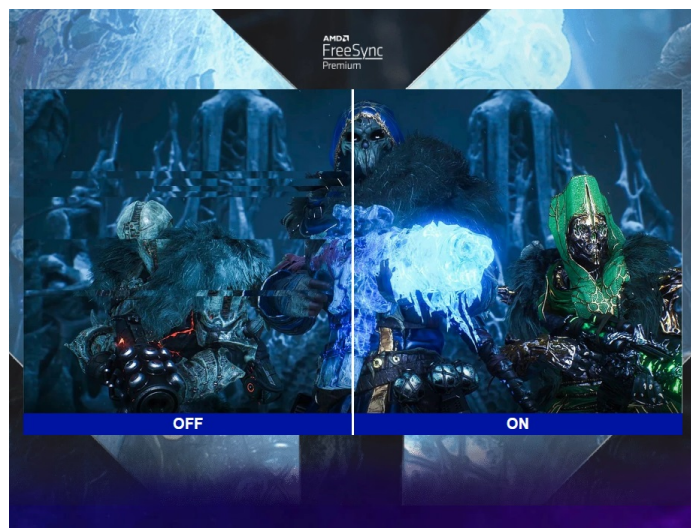

36 měs.

Stav:

Nové zboží

Popis

QHD monitor ViewSonic VX2758A-2K-PRO2 - každý pixel k vítězství se počítá

Výkonný herní monitor ViewSonic VX2758A-2K-PRO-3 je navržen pro nekompromisní, profesionální gaming. Na **velké ploše 27"** si vychutnáte mimořádně ostrý obraz a detaily ve **QHD** kvalitě s podporou technologie **panelu SuperClear IPS**. Díky tomu a **99% pokrytí sRGB barevné palety** je obraz živý a s věrnými barvami ze všech stran pohledu.

Monitor ViewSonic VX2758A-2K-PRO-3 je vybaven také **technologií EyePro Tech**, která efektivně odfiltruje blikání a modré světlo. Díky tomu **potlačuje digitální únavu očí** a umožní dlouhodobé filmové maratony nebo noční herní seance. Samozřejmostí je také dostatečná konektivita, která zahrnuje **dvojici HDMI portů** a **DisplayPort**. Monitor ViewSonic VX2479-HD-PRO-3 tak propojíte s počítačem i herní konzolí a využijete jejich výkon pro neutuchající zábavu.

ViewSonic VX2758A-2K-PRO-3

Herní LED monitor s úhlopříčkou **27"** nabízí Quad HD rozlišení **2560 × 1440** obrazových bodů. Disponuje dobrou odezvou **1 ms**, kontrastním poměrem **1000 : 1**, jaselem **300 cd/m²** a **99% pokrytím sRGB barevné palety**. Obnovovací frekvence **až 240 Hz** spolu s podporou technologie **AMD FreeSync Premium** nabízí intenzivní akci bez trhání, zadržávání nebo rozmazávání obrazu při pohybu. Příjemné jsou též pozorovací úhly **178°** horizontálně i vertikálně.