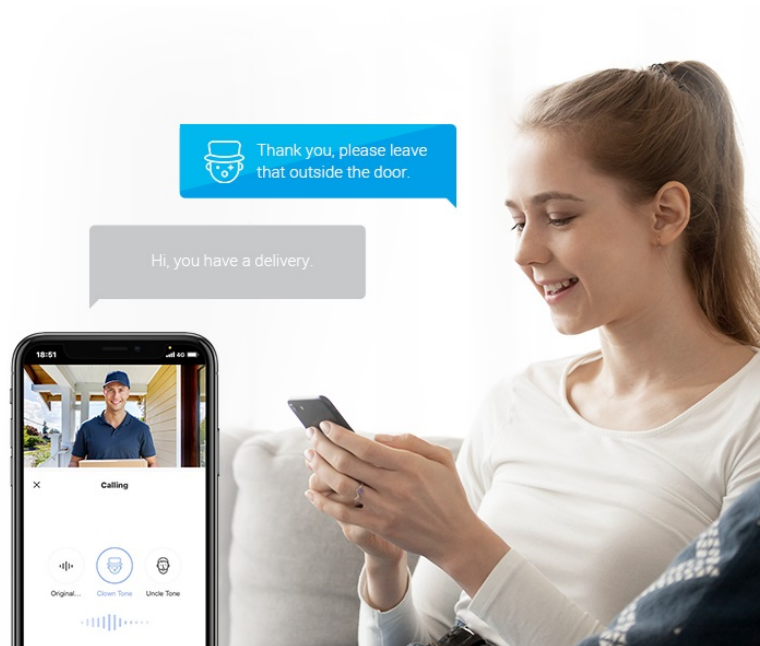

Popis

EZVIZ DP2 2K - jasný výhled za domovní dveře

Chytrý dveřní videotelefon EZVIZ DP2 2K, který přináší bezpečnost a pohodlné ovládání až k vašim domovním dveřím. Dveřní kukátko s kamerou nabízí obraz v **rozlišení 2K** a umožňuje snímání prostoru v širokých zorných úhlech. Díky tomu vám přehledně zprostředkuje, kdo stojí za dveřmi. Ostrý obraz je pak ideální pro jasnou identifikaci osoby. Skrze **barevný dotykový displej** můžete snadno a intuitivně ovládat jednotlivé funkce. Ve spojení s **inteligentní detekcí pohybu** máte vše pod kontrolou a můžete se cítit bezpečně v každé situaci.

Dveřní videotelefon EZVIZ DP2 2K vám poslouží nejenom k živému zobrazení, ale také **obousměrnému videohovoru**, což oceníte například při uvítání přátel, doručování balíčků, pošty nebo využívání dalších služeb. Samozřejmostí je také **podpora nočního vidění** díky IR přísvitu do vzdálenosti až 5 m. Součástí je rovněž **zvonek**.

EZVIZ DP2 2K

Dveřní kukátko s kamerou a funkcí zvonku nabízí rozlišení **2304 x 1296** obrazových bodů a úhel záběru **166°**. Video ve vysoké kvalitě zaručí také při nočních záběrech díky **IR přísvitu** s dosahem až 5 m. **PIR čidlo** pro detekci pohybu zajistí dokonalé zabezpečení prostoru. Kukátko disponuje 4,3" dotykovým displejem, bezdrátovým připojením **Wi-Fi** a slotem pro paměťovou kartu o velikosti až 512 GB pro nahrávání záznamu. Díky mobilní aplikaci budete mít přehled o situaci před dveřmi **24 hodin denně, 7 dní v týdnu** odkudkoli skrze váš smartphone. O napájení se stará vestavěná baterie s kapacitou **4600 mAh**, nebo napájecí adaptér (není součástí balení).