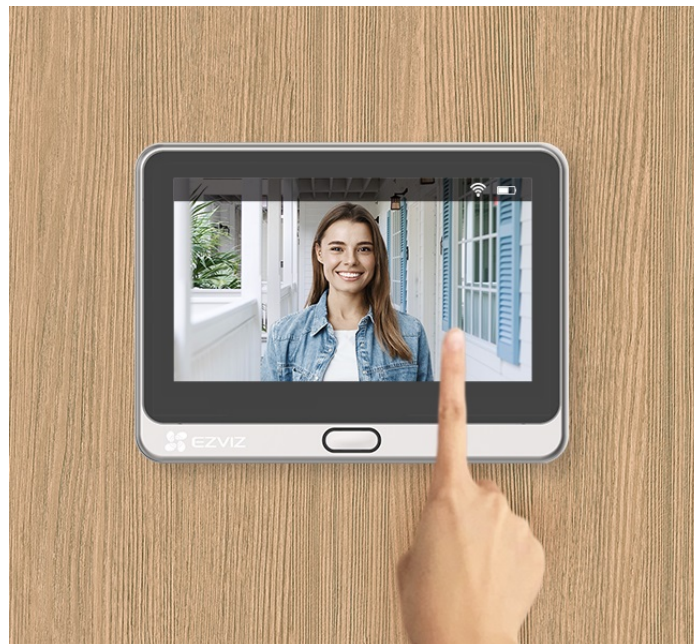

Popis

EZVIZ DP2 2K - jasný výhled za domovní dveře

Chytrý dveřní videotelefon EZVIZ DP2 2K, který přináší bezpečnost a pohodlné ovládání až k vašim domovním dveřím. Dveřní kukátko s kamerou nabízí obraz v **rozlišení 2K** a umožňuje snímání prostoru v širokých zorných úhlech. Díky tomu vám přehledně zprostředkuje, kdo stojí za dveřmi. Ostrý obraz je pak ideální pro jasnou identifikaci osoby. Skrze **barevný dotykový displej** můžete snadno a intuitivně ovládat jednotlivé funkce. Ve spojení s **inteligentní detekcí pohybu** máte vše pod kontrolou a můžete se cítit bezpečně v každé situaci.

Dveřní videotelefon EZVIZ DP2 2K vám poslouží nejenom k živému zobrazení, ale také **obousměrnému videohovoru**, což oceníte například při uvítání přátel, doručování balíčků, pošty nebo využívání dalších služeb. Samozřejmostí je také **podpora nočního vidění** díky IR přísvitu do vzdálenosti až 5 m. Součástí je rovněž **zvonek**.

EZVIZ DP2 2K

Dveřní kukátko s kamerou a funkcí zvonku nabízí rozlišení **2304 x 1296** obrazových bodů a úhel záběru **166°**. Video ve vysoké kvalitě zaručí také při nočních záběrech díky **IR přísvitu** s dosahem až 5 m. **PIR čidlo** pro detekci pohybu zajistí dokonalé zabezpečení prostoru. Kukátko disponuje 4,3" dotykovým displejem, bezdrátovým připojením **Wi-Fi** a slotem pro paměťovou kartu o velikosti až 512 GB pro nahrávání záznamu. Díky mobilní aplikaci budete mít přehled o situaci před dveřmi **24 hodin denně, 7 dní v týdnu** odkudkoli skrze váš smartphone. O napájení se stará vestavěná baterie s kapacitou **4600 mAh**, nebo napájecí adaptér (není součástí balení).

Součástí balení je USB kabel, montážní základna, kryt, úchytka a 6x šroub.

ZÁKLADNÍ SPECIFIKACE

Snímací čip: 1/2,7" CMOS, f = 2,0 mm, úhel záběru diagonálně 166°

Maximální rozlišení: 2304 x 1296 px

Funkce: zvoněk, dotykový displej, záznam, podpora microSD karet, Wi-Fi, mobilní aplikace, obousměrný audio přenos, PIR čidlo, DWDR