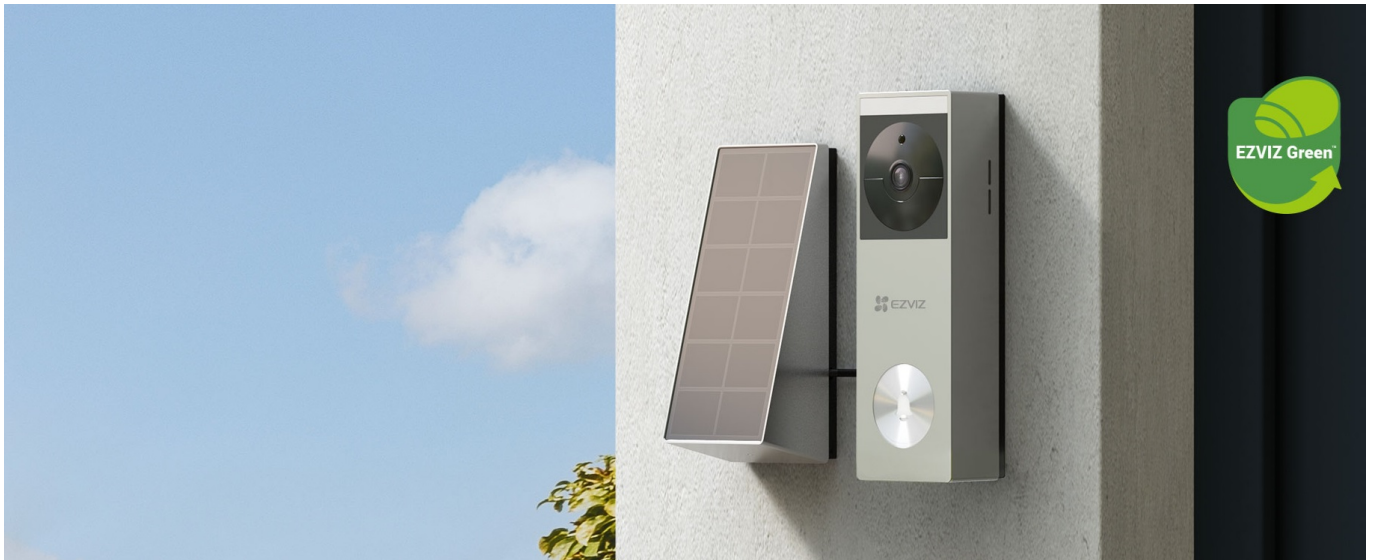

### Chytrý domovní zvonek EZVIZ HP3 Pro - detailní zobrazení každého návštěvníka

Chytrý domovní zvonek EZVIZ HP3 Pro představuje nov standard ochrany. Disponuje **integrovanou kamerou, reproduktorem a mikrofonom**, takže můžete být s návštěvníkem ve spojení dřív, než zaklepe na dveře.

Díky **bezdrátovému Wi-Fi připojení** a zabudované baterii (s možností napájení skrze solární panel) můžete domovní **zvonek EZVIZ HP3 Pro** umístit rovnou na zeď u vchodu domu, bytu, bungalovu apod. Zabudovaný **PIR senzor** s pokročilým algoritmem detekuje tvar lidského těla a jeho pohyby. Díky tomu se vyvaruje falešným poplachům a zachytí všechny, kteří se vyskytnou v detekční zóně.

### EZVIZ HP3 Pro

Chytrý domovní zvonek s integrovanou **kamerou**, mikrofonom, reproduktorem a bezdrátovým připojením **Wi-Fi**. Nabízí možnost **obousměrné komunikace** skrze aplikaci EZVIZ. Díky **PIR senzoru pohybu** s úhlem snímání **120°** dokáže detekovat pohyb přede dveřmi a upozornit na něj notifikací v chytrém telefonu. Pro případ zhoršených světelných podmínek je přítomen **bílý LED přísvit**. Kamera disponuje rozlišením **2048 × 1296** obrazových bodů a úhlem záběru **162°**. Mezi další chytré funkce patří například **rozpoznávání lidské postavy** či funkce změny hlasu pro zachování soukromí při komunikaci. Zvonek má k dispozici vestavěné **eMMC úložiště s kapacitou 32 GB**, na které lze ukládat záznamy z kamery. Ty je pak možné zpětně přehrávat v mobilní aplikaci. V případě pokusu o násilné odstranění zvonku se automaticky spustí alarm a je odesláno upozornění do mobilní aplikace. Samozřejmostí je odolnost proti prachu a vodě dle **IP65**. O napájení se stará vestavěná baterie s kapacitou **5200 mAh**, kterou lze dobít skrze dodávaný **solární panel**, případně pomocí **USB-C** konektoru. K napájení lze také využít stávající zvonkové napájení (8–24 V AC). Zařízení je **možné doplnit o přídatný vyzváněcí modul** do elektrické zásuvky EZVIZ CH1 (není součástí balení).