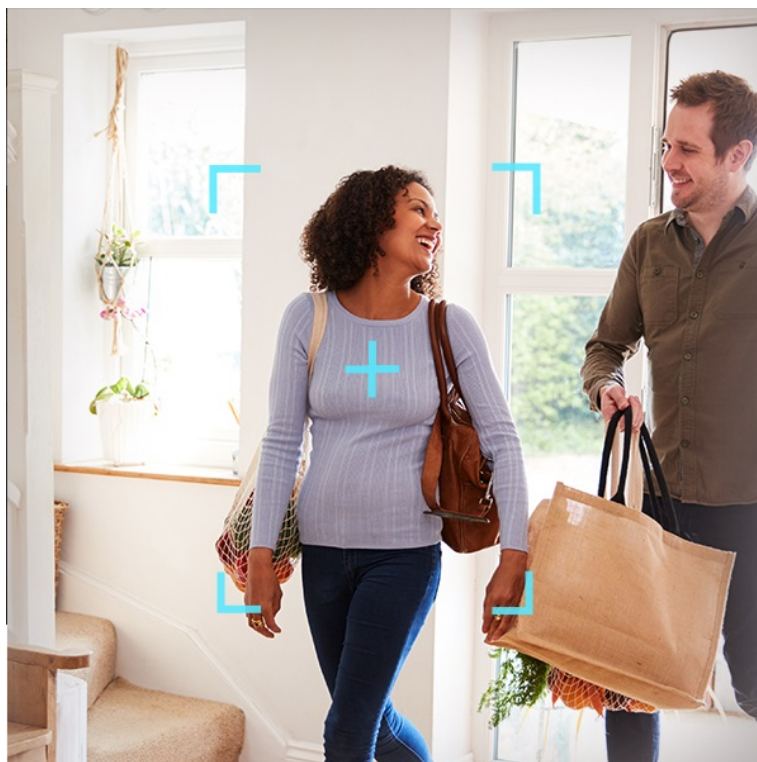

24 měs.

Stav:

Nové zboží

Popis

Bezpečnostní IP kamera EZVIZ H6c Pro - dohled nad každým koutem v domácnosti

IP kamera EZVIZ H6c Pro výrazně zlepší zabezpečení vašeho interiéru. Díky **otočné konstrukci** pokryje velký prostor, který vám zprostředkuje v podobě obrazu ve 3K rozlišení. Důležité informace o tom, co se u vás doma děje, získáváte formou upozornění. Systém detekce je natolik inteligentní, že dokáže rozpoznat pohybující se osobu a sledovat každá její krok. Mezi další inteligentní funkce patří například **upozornění na změnu hladinu hluku**.

EZVIZ H6c Pro

Bezdrátová IP kamera je navržena pro snadné sledování vnitřních prostor. **Snímač 1/2,7" CMOS** je schopný snímat video v rozlišení **2880 x 1620 při 25 fps**. Pro případ zhoršených světelných podmínek je přítomen **IR přísvit** do vzdálenosti **až 10 m** a bílý **LED přísvit** pro barevné záznamy v noci. Součástí kamery je integrovaný **reproduktor a mikrofon**, který umožňuje oboustrannou komunikaci. Připojení lze jednoduše realizovat jak drátově prostřednictvím **RJ-45** konektoru, tak bezdrátově skrze **Wi-Fi**. Propojení kamery pomocí aplikace v mobilním zařízení umožní pohodlný vzdálený přístup, pořizování záznamů či fotografií nebo upozornění v případě **detekce pohybu**. Mezi další užitečné funkce patří například rozpoznávání a sledování lidské postavy (Auto-Tracking), detekce hlasitých zvuků či **dotykové tlačítko** pro zahájení hovoru. Natočené záznamy je možné ukládat na **microSD kartu** do kapacity až 512 GB nebo odesílat na cloudové úložiště (na základě předplatného). Přímou v aplikaci navíc můžete s kamerou pohodlně otáčet o **až 340°** horizontálně a **až 55°** vertikálně.