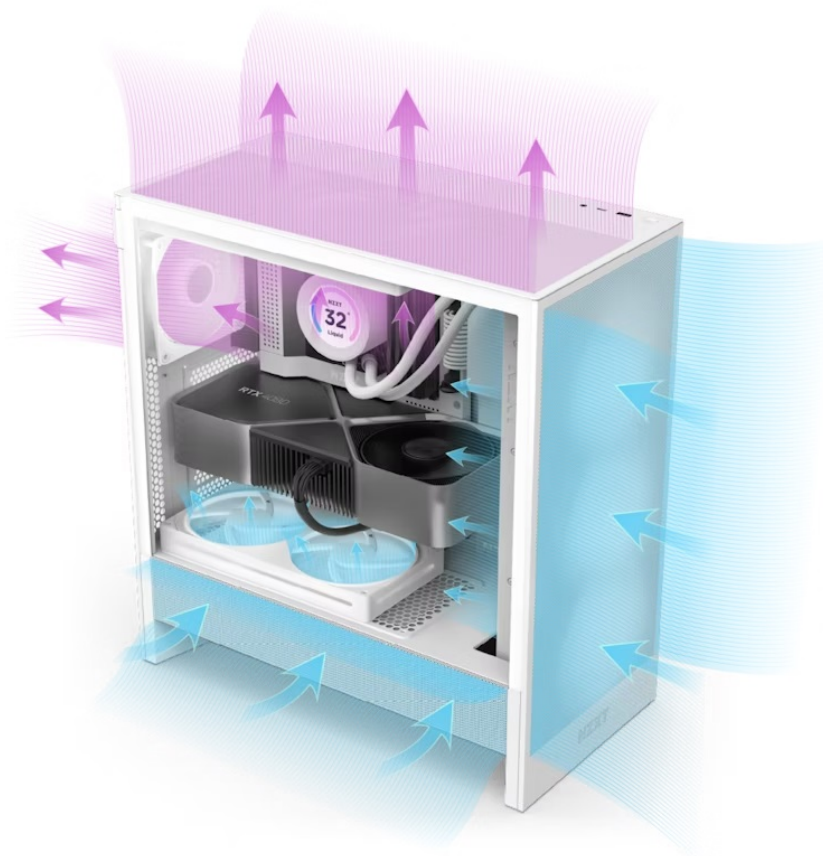

### NZXT H5 Flow RGB Edition - nechte herní výkon proudit

Počítačová skříň NZXT H5 Flow RGB Edition velikosti Middle Tower je navržena pro stavbu moderního PC systému s důrazem na perfektní proudění vzduchu a chlazení GPU. **Panely se síťovaným designem** jsou ideální pro výkonné sestavy s pokročilým nebo vodním chlazením. Současně zajišťují maximální průtok vzduchu a zamezují nadměrnému vniknutí prachu.

Vnitřní prostor pojme všechny komponenty v čele s **chladičem CPU** do výšky až 170 mm a grafickou kartou o délce až 410 mm. Instalovat lze rovněž **základní desky různých formátů - ATX, Micro ATX, Mini ITX, EATX**. V základu je skříň osazena **jedním RGB ventilátorem o velikosti 360 mm** (kombinace 3x 120mm ventilátorů) a **jedním 120mm ventilátorem bez podsvícení** na zadní straně. Ventilátory pracují tiše a podporují efektivní chlazení. Konstrukce se vyznačuje přítomností **průhledné bočnice** pro vzhled do nitra vaší běžící PC sestavy.

## ZÁKLADNÍ SPECIFIKACE

**Provedení skříně:** Middle Tower

**Interní pozice:** 2x 2,5", 1x 3,5"

**Kompatibilita základní desky:** ATX, Micro ATX, Mini ITX, EATX (do 277 mm)

**Zdroj:** bez zdroje

**Konektory na horním panelu:** 1x USB-C 3.2 Gen2, 1x USB 3.2 Gen1 (USB 3.0), 1x kombinovaný port sluchátek a mikrofonu