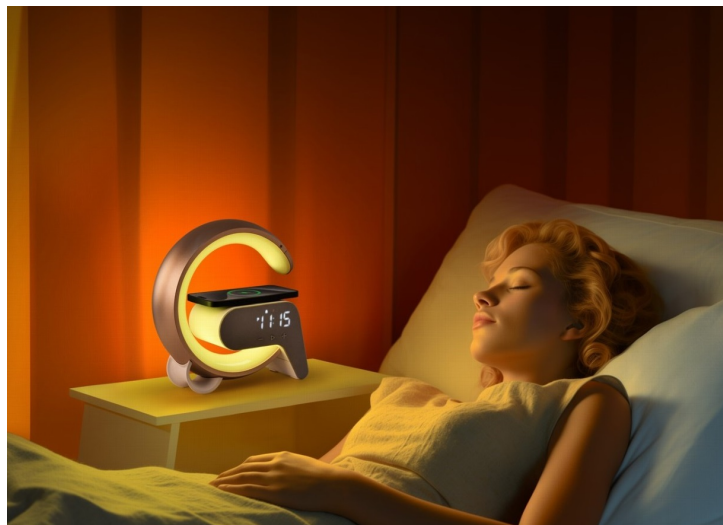

## IMMAX LED FLAMINGO - světlo pro relaxaci, nabíječka pro smartphone

**Stolní lampička IMMAX LED FLAMINGO**, která do místnosti vnese nejenom potřebné osvětlení, ale také stylový vzhled. Uplatní se tak rovněž jako nepřehlédnutelný doplněk v místnosti. Kromě osvětlení přináší také možnost **bezdrátového Qi napájení a budík**. LED lampička **IMMAX FLAMINGO** produkuje teplý odstín světla, které vytvoří příjemnou atmosféru v interiéru. Nechybí ani **funkce plynulého stmívání a RGB podsvícení**, takže je ideální na usínání nebo vytvoření přívětivé nálady v dětském pokojíčku apod.

Pro navození relaxačního stavu disponuje také **6 přírodními zvuky**, které zklidní mysl. Škálu funkci doplňuje **Bluetooth reproduktor**, který vám umožní přehrávání hudby přímo z vašeho smartphonu nebo tabletu. **Lampička IMMAX LED FLAMINGO** je opatřena displejem, který zobrazuje čas. Nastavit lze rovněž **budík s 2 časy buzení**. Horní plocha obsahuje integrovanou **Qi nabíječku pro bezdrátové napájení** kompatibilního smartphonu.

## IMMAX LED FLAMINGO

Netradiční LED stolní lampička s praktickým **digitálním displejem** a s efektním **RGB podsvícením**. Nabízí teplý odstín světla a plynulé stmívání. Tato lampička je ideální do dětských pokojíčků díky možnosti **přehrávání šesti různých přírodních zvuků** či bílého šumu k večernímu zklidnění. LED displej disponuje možností ztlumení i úplného vypnutí. Pro přehrávání hudby z mobilního zařízení bez nutnosti připojení kabelu je připraven **Bluetooth reproduktor**. K dispozici je navíc i **duální budík** pro dva různé časy probuzení, **bezdrátová nabíječka standardu Qi** a nabíjecí **USB port** pro nabíjení mobilních telefonů.