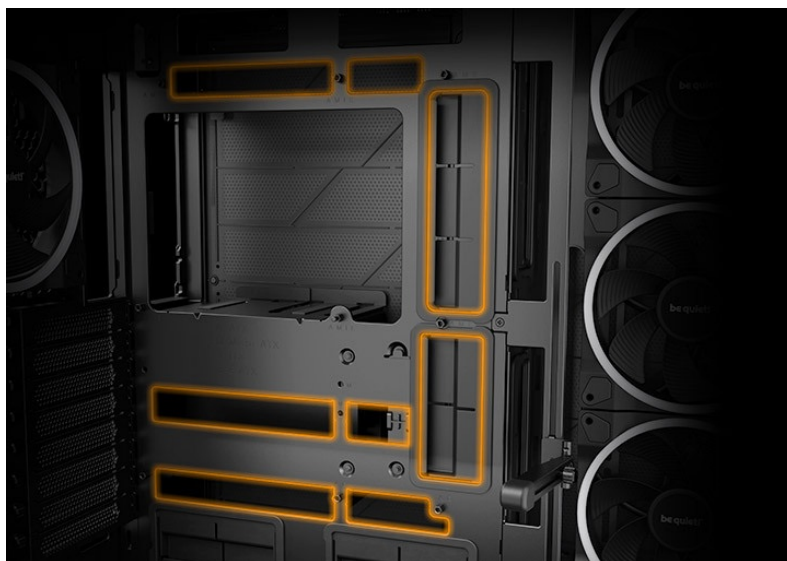

Záruka:

36 měs.

Stav:

Nové zboží

Popis

Be quiet! LIGHT BASE 900DX - dívejte se, jak krásně vypadá

Počítačová skříň Be quiet! LIGHT BASE 900DX moderního stříhu, která svými rozměry a funkcí potěší všechny náročné uživatele a kutily. Kombinuje stylový vzhled s **průhlednými panely** spolu s podporou efektivního chlazení. Ve výsledku pak získáte skvěle vypadající PC systém s vysokým výkonem a tichým provozem. Uplatní se **při tvorbě herní sestavy, multimediálního centra i pracovní stanice**. Pro variabilní konfiguraci je zde místa víc než dost. Velké průhledné panely na přední a boční straně poskytují **panoramatický pohled** na komponenty uvnitř skříňe. Fanoušky osvětlení potěší přítomnost **ARGB LED pásku**.

konfigurace s extrémně výkonnými grafickými kartami, radiátory nebo **základními deskami ve formátu E-ATX, XL-ATX, ATX, Micro ATX, Mini-ITX.**

Be quiet! LIGHT BASE 900DX

Unikátní počítačová skříň s průhlednou bočnicí i předním panelem formátu **Middle Tower** nabízí dostatek prostoru pro montáž většiny dostupných komponent. Hlavní předností této skříně je možnost **rychlé změny její orientace** díky systému **odnímatelných a přemístitelných nožiček**. Skříň je dodávána **bez předinstalovaných ventilátorů**, nabízí ale až **10 pozic pro ventilátory** a **dva integrované rozbočovače ventilátorů a ARGB**. Na předním panelu se nachází **dva porty USB 3.0**, jeden port **USB-C**, sluchátkový výstup a audio vstup pro mikrofon. Herní design ještě doplňuje elegantní **ARGB osvětlení** lemující strany skříně, díky čemuž je viditelné bez ohledu na to, v jaké orientaci skříně používáte. Ve skříně je dostatek prostoru pro **chladič CPU do výšky až 190 mm** a grafickou kartu o délce až 495 mm. Důmyslné řešení umožňuje pohodlné umístění **až 420 mm dlouhého výměníku** vodního chlazení na horní nebo spodní straně. Potěší také přítomnost **prachových filtrů** či integrovaná **podpěra grafické karty**. Skříň je dodávána **bez zdroje**.