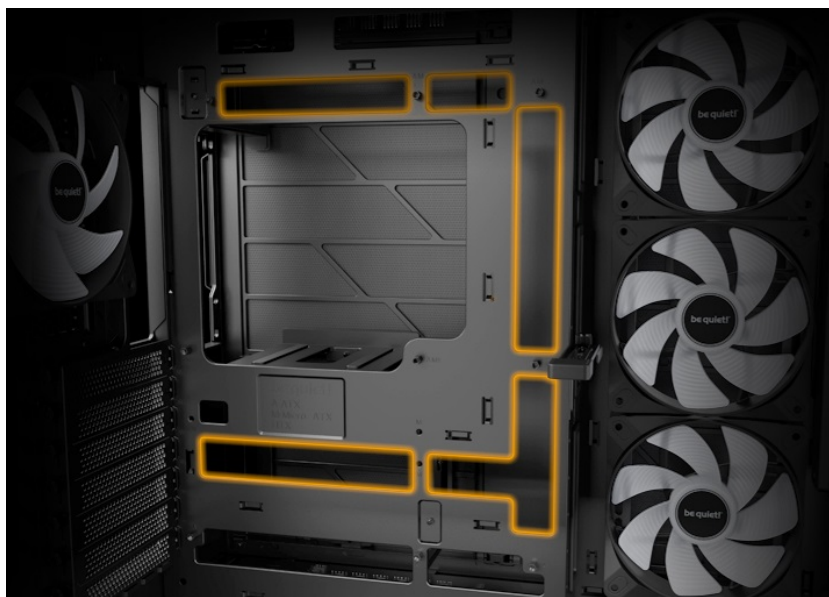

Záruka:

36 měs.

Stav:

Nové zboží

Popis

Be quiet! LIGHT BASE 600LX - předvedte své PC v plné kráse

Počítačová skříň **Be quiet! LIGHT BASE 600LX** udělá z vašeho systému opravdový výpočetní klenot. **Plně prosklený přední a boční panel** vám poskytne panoramatický výhled na všechny komponenty uvnitř. Fanoušky osvětlení potěší přítomnost **ARGB LED pásku**, který je viditelný ze všech úhlů a podpoří stylový vzhled celé sestavy. Další předností je podpora **přemístitelných nožiček**, díky čemuž můžete PC otočit a umístit ve svislé i vodorovné poloze.

Be quiet! LIGHT BASE 600LX

Unikátní počítačová skříň s průhlednou bočnicí i předním panelem formátu **Middle Tower** nabízí dostatek prostoru pro montáž většiny dostupných komponent. Hlavní předností této skříně je možnost **rychlé změny její orientace** díky systému **odnímatelných a přemístitelných nožiček**. Skříň je dodávána **se čtyřmi předinstalovanými 120mm ventilátory s ARGB podsvícením**. K tomu nabízí dalších až **6 pozic pro ventilátory a dva integrované rozbočovače ventilátorů a ARGB**. Na předním panelu se nachází **dva porty USB 3.0**, jeden port **USB-C**, sluchátkový výstup a audio vstup pro mikrofon. Herní design ještě doplňuje elegantní **ARGB osvětlení** lemující strany skříně, díky čemuž je viditelné bez ohledu na to, v jaké orientaci skříň používáte. Ve skříni je dostatek prostoru pro **chladič CPU** do výšky **až 170 mm** a grafickou kartu o délce až 400 mm. Důmyslné řešení umožňuje pohodlné umístění **až 360 mm dlouhého výměníku** vodního chlazení na horní nebo spodní straně. Potěší také přítomnost **prachových filtrů** či integrovaná **podpěra grafické karty**. Skříň je dodávána **bez zdroje**.