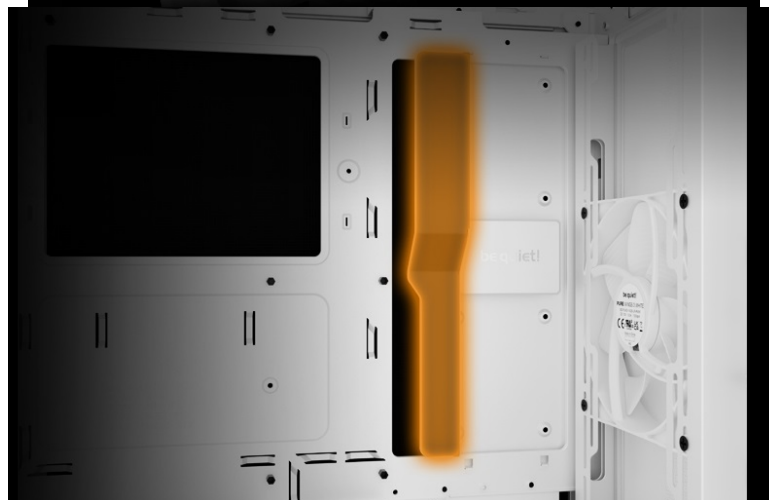

36 měs.

Stav:

Nové zboží

Popis

Dejte PC více vzduchu i stylu se skříní PURE BASE 501 Airflow Window

Počítačová skříň **Be quiet! PURE BASE 501 Airflow Window** ve formátu **ATX**, která je vhodná pro stavbu všestranně zaměřených PC systémů. Provedení se vyznačuje elegancí bez rušivých prvků. Skříň disponuje dvojicí předinstalovaných **ventilátorů Pure Wings 3**. Design lopatek podporuje silné proudění vzduchu bez nadměrného hluku. Pro ještě lepší chladicí výkon je tento model vybaven **perforovaným předním panelem**, a tak přináší špičkový výkon pro spolehlivý chod náročných sestav.

PC skříň **Be quiet! PURE BASE 501 Airflow Window** v provedení Middle Tower nabízí dostatek prostoru pro všechny

komponenty a vměstnají se do ní moderní grafické karty nebo velké chladiče, radiátor a samozřejmě ventilátory. Svým uspořádáním a designem umožňuje efektivní správu kabeláže a podílí se na celkově čistém uspořádání. Na vnější horním panelu naleznete snadno přístupné konektory pro připojení moderních periferií. Pokud si potrpíte na vytříbený styl, díky **průhledné bočnici** můžete komponenty uvnitř skříně sledovat v celé jejich kráse.

ZÁKLADNÍ SPECIFIKACE

Provedení skříně: Middle Tower

Interní pozice: 5 × 2,5", 2 × 3,5"

Kompatibilita základní desky: ATX, Micro ATX, Mini-ITX

Zdroj: bez zdroje

Konektory na horním panelu: 2 × USB 3.2 Gen1, 1 × USB-C 3.2 Gen2, 1 × kombinovaný port sluchátek a mikrofonu