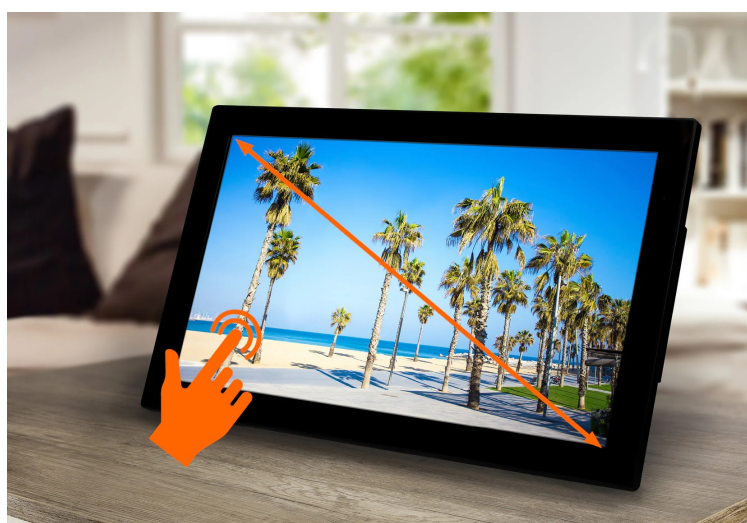

24 měs.

Stav:

Nové zboží

Popis

Rollei Smart Frame WiFi 210

S **fotorámečkem Rollei Smart Frame WiFi 210** máte svoje vzpomínky v digitální podobě, kdykoli po ruce a na jednom místě. Fotografie z dovolené, výletů, oslav narozenin a dalších památečních událostí, které máte ve svém smartphonu, tabletu a dalších zařízeních v digitální podobě, můžete snadno prezentovat na **21,5" dotykovém IPS displeji**.

Na velkém displeji je pohodlně můžete sledovat s rodinou i přáteli. Kromě fotografií zvládne prezentovat i **krátká 15sekundová videa**. IPS displej produkuje ostrý obraz v živých barvách, který lze pohodlně sledovat i ze stran. **Dotyková obrazovka** podporuje jednoduché a intuitivní ovládání. **Interní paměť s kapacitou 16 GB** pojme tisíce fotografií a stovky

videí, takže se nemusíte strachovat o nedostatek místa.

Flexibilní přenos

Mezi hlavní přednosti **digitálního rámečku Rollei Smart Frame WiFi 210** patří velmi jednoduchý přenos dat. Pomocí **aplikace Frameo** odešlete fotografie a videa přímo ze svého smartphonu nebo tabletu. Samozřejmostí je také **podpora paměťových SD karet** nebo externích pamětí s **USB konektorem**. K dispozici je rovněž celá řada funkcí, jako například **automatické otočení snímku**, **režim spánku** nebo snížená spotřeba energie. Pokud po displeji nerotují fotografie, můžete na něm zobrazit **čas** nebo informace o **počasí**.

různých funkcí, např. automatické či manuální otáčení fotografií nebo možnost režimu spánku pro redukci spotřeby energie. Potěší také zobrazení hodin a počasí. Díky odnímatelnému stojanu jej lze jak postavit na stůl, tak zavěsit na zeď.