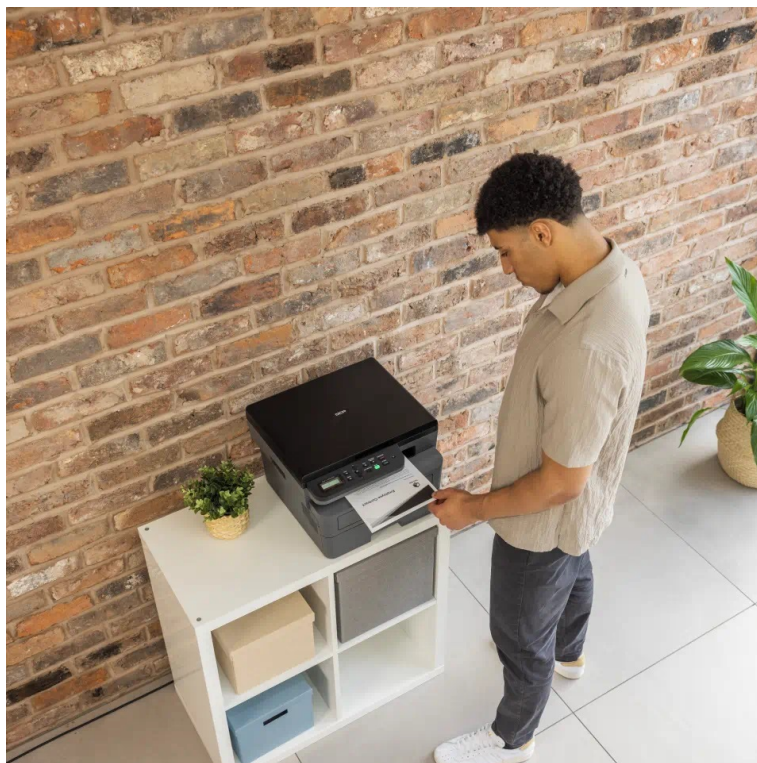

### Brother DCP-L2622DW - buďte produktivní s oboustranným tiskem

**Multifunkční tiskárna Brother DCP-L2622DW** nabízí klíčové funkce pro chod firemní kanceláře nebo menší pracovní skupiny. Tiskárna v sobě integruje také **kopírku** a **skener**, takže s jedním zařízením obsáhnete veškerou každodenní agendu. Díky **rychlosti tisku až 34 stran za minutu** podporuje svižnou produkci dokumentů.