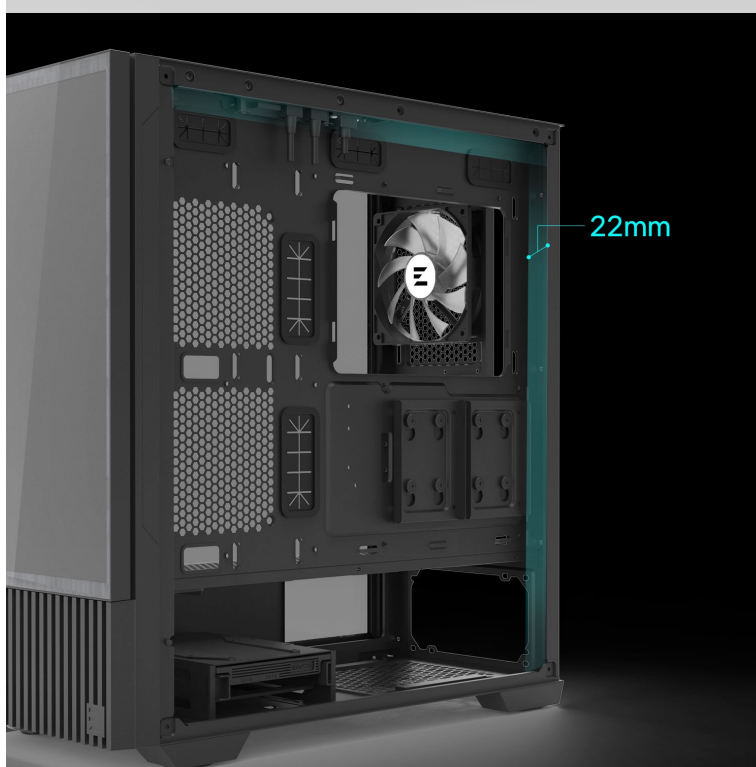

Záruka:

24 měs.

Stav:

Nové zboží

Popis

ZALMAN Z10 DS - PC skříň s odnímatelným displejem

Počítačová skříň **ZALMAN Z10 DS** vám poslouží pro stavbu moderního a stylového PC systému. **Elegantní** vzezření doplňuje podpora účinného chlazení a **odnímatelný displej v přední části**, který se postará vskutku o nezaměnitelný vzhled. Díky **praktickému stojánku** lze tento displej používat také samostatně. V tom případě slouží přední panel pro optimální proudění vzduchu.

PC skříň je osazena **trojicí předinstalovaných 120mm ventilátorů**, které se postarají o chlazení komponent ve vnitřním prostoru. Samozřejmě je dostatek místa pro instalaci grafické karty, **základních desek různých formátů** a dalších komponent.

Bočnice z temperovaného skla poskytuje komfortní pohled do útrob PC systému a snadný přístup k součástkám v případě pozdějšího upgradu. Samozřejmostí je také **dostatek konektorů** umístěných na horním panelu nebo **prachové filtry**, které zadržují prach a usnadňují celkovou údržbu.

ZALMAN Z10 DS Black

Počítačová skříň v provedení **Middle Tower** s průhlednou bočnicí. Hlavním prvkem této skříňe je **odnímatelný 15,6" displej** umístěný na přední straně, který lze díky přibalenému stojánku použít jako samostatný displej. Je vybaven konektorem Mini-HDMI pro přenos videa a konektorem USB-C pro napájení. Na horním panelu skříňe jsou umístěny **dva USB 3.0** porty, jeden **USB-C 3.1** port, sluchátkový výstup a vstup pro mikrofon. Osazena je celkem **třemi 120 mm ventilátory**, z nichž jeden je vybaven ARGB podsvícením. Důmyslné řešení umožňuje pohodlné umístění **až 360 mm dlouhého výměníku** vodního chlazení na přední či horní straně. Ve skříni je dostatek prostoru pro chladič CPU do výšky až 173 mm a grafickou kartu o délce až 395 mm. Součástí skříňe je **sada prachových filtrů**. Dodávána je **bez zdroje**.