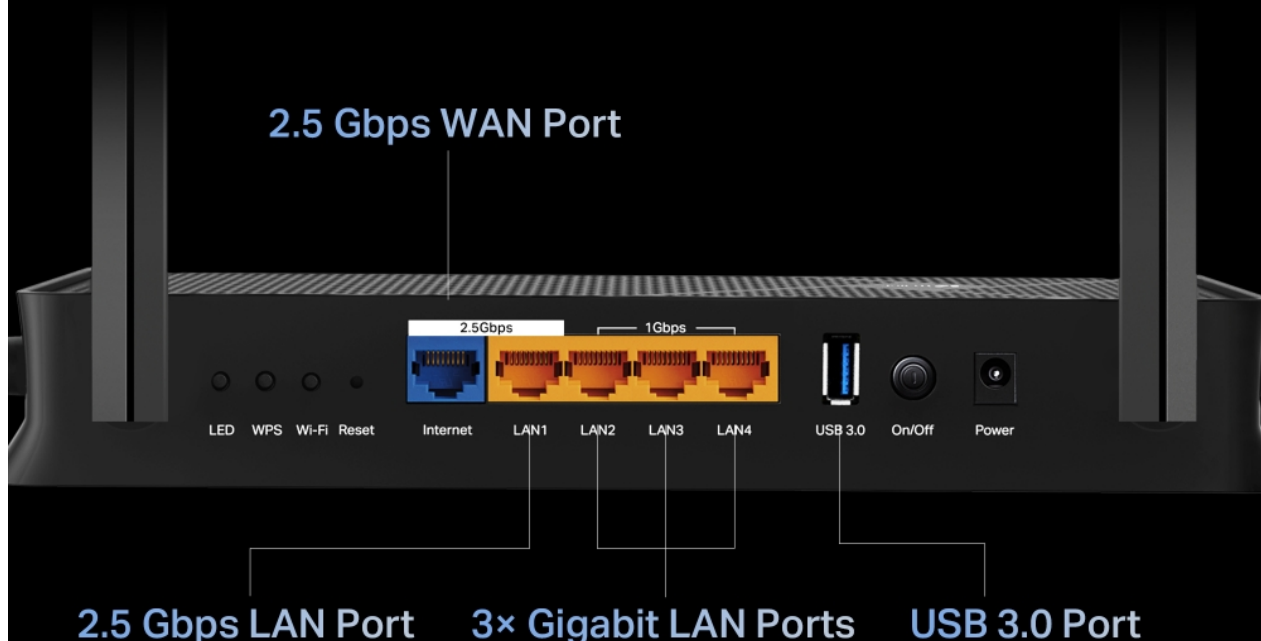

4x

External antennas
with beamforming

More Capacity, Broader Coverage

VPN
Clients and Server

TP-Link
HomeShield

EasyMesh

— Compatible —

- **3,6 Gb/s dvoupásmová Wi-Fi 7** - BE3600 dvoupásmová Wi-Fi poskytuje rychlost až 3,6 Gb/s.
- **Široká škála připojení** - 1x 2,5 Gb/s port WAN, 1x 2,5 Gb/s port LAN a 3x GbE porty LAN nabízejí vysokorychlostní přenos dat.
- **Maximální pokrytí** - Čtyři externí antény spolu s technologií Beamforming zajišťují vyšší kapacitu, stabilnější a spolehlivější připojení a minimalizují rušení.
- **Kompatibilita s EasyMesh** - Je kompatibilní s routerem EasyMesh a prodlužovači dosahu, které vytvářejí jednotnou síť pro celou domácnost a eliminují výpadky a zpoždění při přechodu mezi signály.
- **Snadná instalace a použití** - Správa sítě nikdy nebyla snazší díky aplikaci Tether.
- **TP-Link HomeShield** - Vylepšené zabezpečení chrání před nejnovějšími kybernetickými hrozbami.
- **Široká kompatibilita** - Podporuje všechny generace a zařízení Wi-Fi a všechny poskytovatele internetu.

2.5 Gigabit Wired Connections

ZÁKLADNÍ SPECIFIKACE

Standard: 802.11a/b/g/n/ac/ax/be

Rychlost datového přenosu: 688 Mb/s - 2,4 GHz, 2882 Mb/s - 5 GHz

Anténa: 4x externí anténa

Porty: 1x 2,5G RJ-45 WAN, 1x 2,5G RJ-45 LAN, 3x GbE RJ-45, 1x USB 3.0