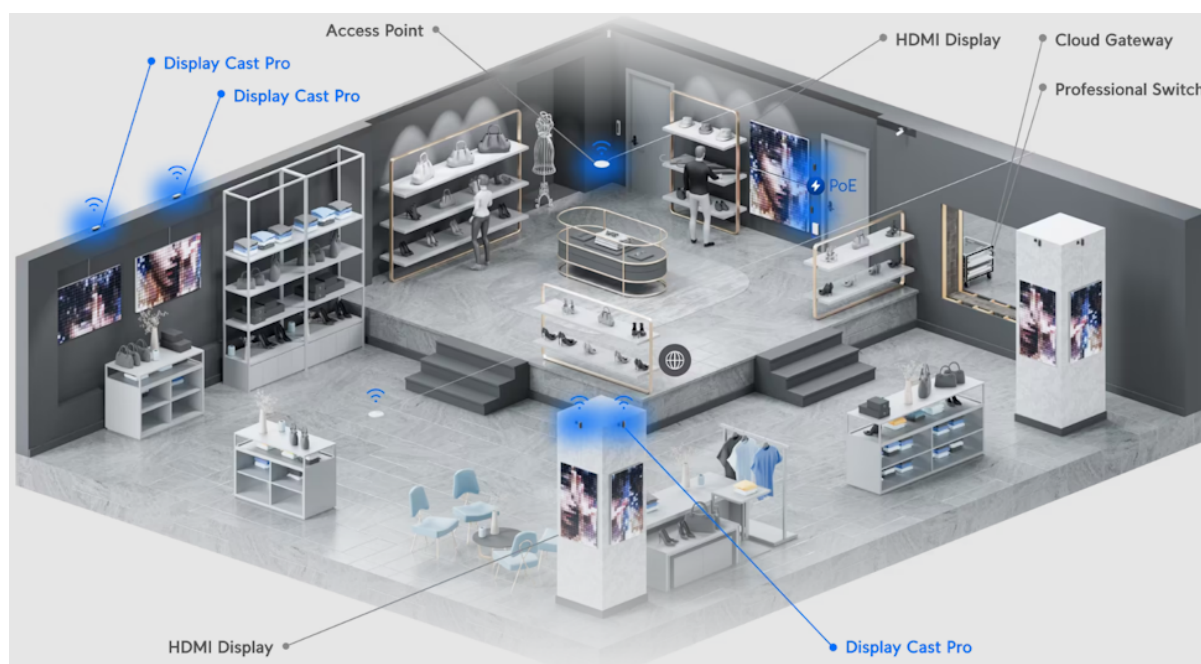

26 měs.

Stav:

Nové zboží

Popis

Ubiquiti Connect Display Cast Pro

Zobrazovací zařízení, které okamžitě přemění jakýkoli **HDMI** displej na spravované zařízení **digital signage**. Podporuje přehrávání multimediálního obsahu, webový režim a možnost připojení periferií pomocí **USB-C** portu.

Přenosný modul umožňuje prezentovat vlastní multimediální playlisty vytvořené v aplikaci UniFi Connect na libovolném displeji kompatibilním s rozhraním HDMI. Poháněný je osmijádrovým procesorem **Arm Cortex-A78**, doplněný o **8 GB** operační paměti. Pro uložení médií disponuje interním úložištěm o kapacitě **32 GB**. Napájení je řešeno skrze **PoE** nebo **USB-C adaptér**.

- Připojení k jakémukoli displeji kompatibilnímu s HDMI
- Automatické zapnutí/vypnutí displeje pomocí HDMI CEC
- Podpora PoE
- Montážní sada včetně úchytky na zeď součástí balení
- Možnost připojení klávesnice a myši pomocí USB-C
- Aplikace pro správu - UniFi Connect web (verze 3.14.6 a novější) & UniFi Connect iOS a Android (verze 2.18.1 a novější)
- Připojení pomocí UniFi Wi-Fi Auto-Link nebo Ethernetu