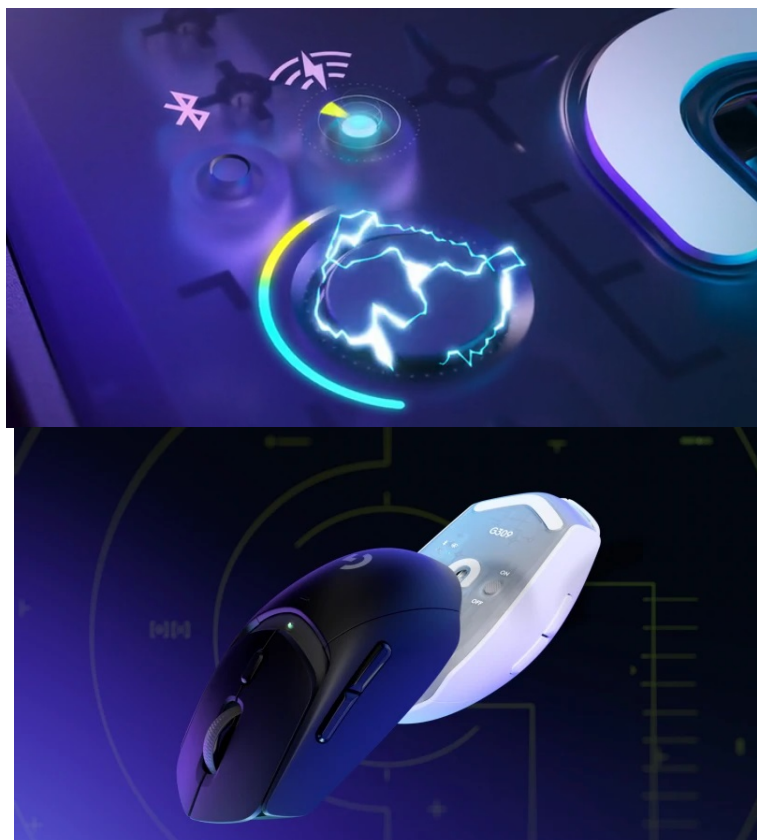

## Herní myš Logitech G309 LIGHTSPEED - výkon bez limitů

**Gamingová myš Logitech G309 LIGHTSPEED** s pokročilou bezdrátovou technologií, se kterou to bude na virtuálním bojišti lítat. Je určena pro náročné hráče, kteří jsou zaměřeni výhradně na svůj výkon a nechtějí žádné kompromisy během ovládání. **Technologie LIGHTSPEED** a **Bluetooth** přináší **duální bezdrátové připojení** pro ještě více flexibility a rychlosti. **LIGHTSPEED** podporuje konektivitu s bleskurychlou odezvou a na herní dění dokáže kurzor reagovat v řádu milisekund.

Pro perfektní ovladatelnost a rychlost pohybu je myš Logitech vybavena **hybridními spínači LIGHTFORCE**, které v sobě snoubí to nejlepší z optických a mechanických typů. Spínače podporují **přesnou detekci kliknutí** a prodleva v reakční době takřka neexistuje. **Optický senzor HERO 25K** se nezapotí ani v té nejintenzivnější akci. Podporuje **nastavitelné rozlišení 100 až 25 600 DPI**, takže se uplatní jak při dokonalém míření, tak kmitání během přestřelek nebo udílení rozkazů ve strategiích.

### Logitech G309 LIGHTSPEED

Lehká bezdrátová herní myš disponující **6 programovatelnými tlačítky** a optickým senzorem nové generace **HERO 25K**, který nabízí špičkové nastavitelné rozlišení **až 25 600 DPI**. Hybridní spínače **LIGHTFORCE** v sobě spojují to nejlepší z optických a mechanických spínačů, a poskytují tak dokonalou kombinaci rychlosti a příjemného dotyku. Pomocí přepínače na spodní straně si můžete vybrat, zda chcete myš připojit skrze **Bluetooth** či využít **USB adaptér LIGHTSPEED** a připojení