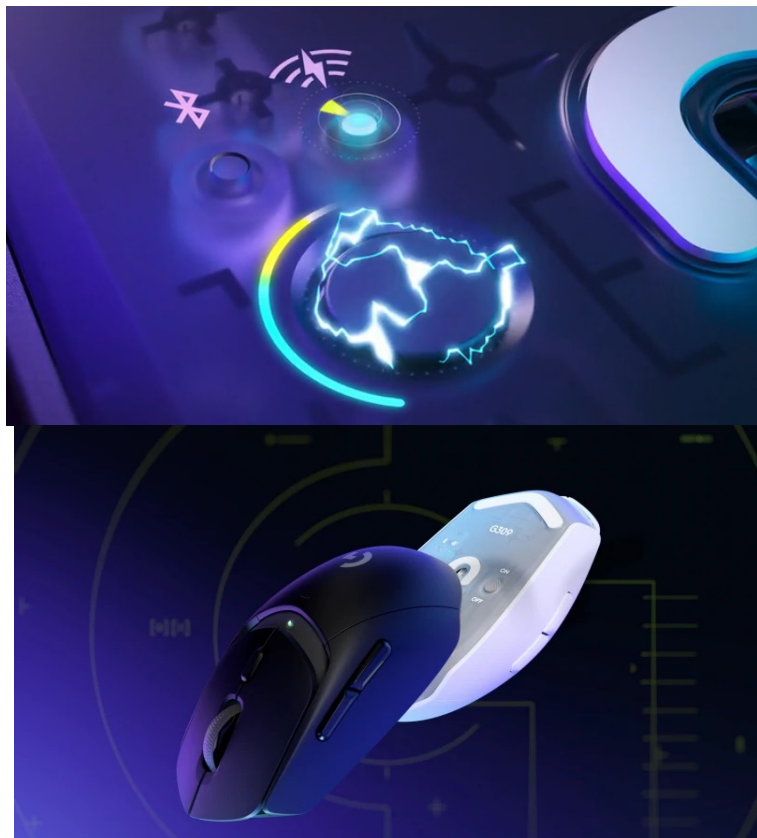

24 měs.

Stav:

Nové zboží

Popis

Herní myš Logitech G309 LIGHTSPEED - výkon bez limitů

Gamingová myš Logitech G309 LIGHTSPEED s pokročilou bezdrátovou technologií, se kterou to bude na virtuálním bojišti lítat. Je určena pro náročné hráče, kteří jsou zaměřeni výhradně na svůj výkon a nechtějí žádné kompromisy během ovládání. **Technologie LIGHTSPEED** a **Bluetooth** přináší **duální bezdrátové připojení** pro ještě více flexibility a rychlosti. **LIGHTSPEED** podporuje konektivitu s bleskurychlou odezvou a na herní dění dokáže kurzor reagovat v řádu milisekund.

Bluetooth připojení je zase ověřená klasika, která je ideální pro univerzální použití. Aby herní maratony mohly být ještě delší, dosahuje myš Logitech G309 LIGHTSPEED **extra nízké konstrukční hmotnosti 86 g** (s baterií), respektive **68 g se základnou POWERPLAY**. Díky odlehčenému provedení se s ní snadno pohybuje, snižuje námahu a je příjemnější při dlouhodobém hraní.

Pro perfektní ovladatelnost a rychlost pohybu je myš Logitech vybavena **hybridními spínači LIGHTFORCE**, které v sobě snoubí to nejlepší z optických a mechanických typů. Spínače podporují **přesnou detekci kliknutí** a prodleva v reakční době takřka neexistuje. **Optický senzor HERO 25K** se nezapotí ani v té nejintenzivnější akci. Podporuje **nastavitelné rozlišení 100 až 25 600 DPI**, takže se uplatní jak při dokonalém míření, tak kmitání během přestřelek nebo udílení rozkazů ve strategiích.