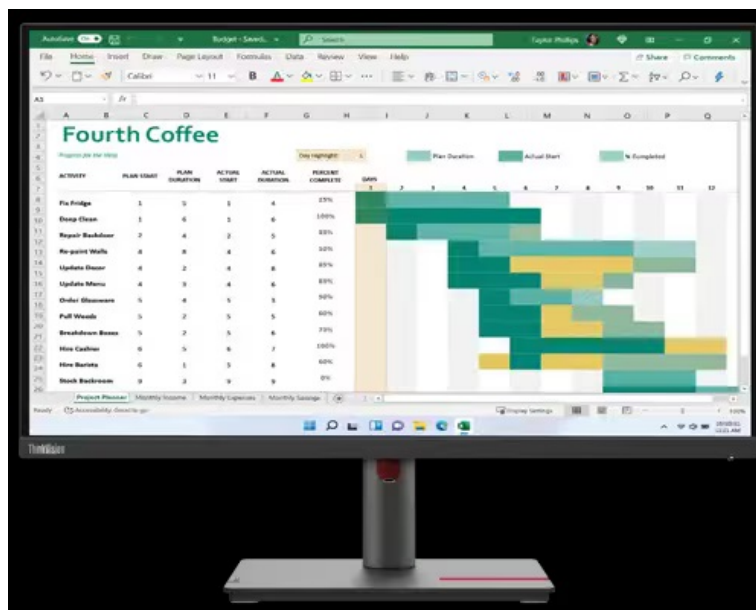

Popis

Lenovo ThinkVision T32h-30 - ostrý obraz do moderní kanceláře nebo domácnosti

Monitor Lenovo ThinkVision T32h-30 s kvalitním **QHD displejem**, který je navržen pro maximální pracovní produktivitu. Displej s **úhlopříčkou 31,5"** je mimořádně prostorný, aby přehledně zobrazil aplikace, tabulky, dokumenty i multimediální obsah. Umožní vám rovněž činnost s více okny najednou, a tak podpoří **efektivní multitasking**. **IPS panel** produkuje široké pozorovací úhly a displej **pokrývá 99 % sRGB barevné palety**, takže si veškerý obsah v bohatých barvách dopřejete bez zkreslení i při pohledu ze stran.

Konstrukce s tenkými rámečky umožňuje komfortní sledování při konfiguraci s více monitory vedle sebe. **Monitor Lenovo ThinkVision T32h-30** potěší také pestrou konektivitou, která obsahuje **HDMI, DisplayPort, USB 3.0**, a dokonce také **USB-C**. Díky rozličným možnostem připojení vytvoříte okolo monitoru všestranné výpočetní centrum pro práci, případně multimediální zábavu.

Lenovo ThinkVision T32h-30

LED monitor s úhlopříčkou **31,5"** nabízí rozlišení 2560 × 1440 obrazových bodů. Disponuje dobrou odezvou **4 ms**, kontrastním poměrem **1000 : 1**, jasem **350 cd/m²** a pokrytím **99 % sRGB** barevné palety. Příjemné jsou též pozorovací úhly **178°** horizontálně i vertikálně. K dispozici jsou také **čtyři porty USB 3.0**, ethernetový port **RJ-45** a konektor **USB-C**, který kromě vysokorychlostního přenosu videa a dat umožňuje napájení připojených zařízení pomocí technologie **Power Delivery** až do výkonu **90 W**. Potěší také výškově nastavitelný stojan a funkce **Pivot**, která umožňuje otočení obrazovky o 90°.

Porty USB nejsou funkční, pokud není monitor propojen skrze USB-C s počítačem.

Součástí balení je USB-C kabel.

ZÁKLADNÍ SPECIFIKACE

Typ panelu: IPS

Úhlopříčka: 31,5"

Poměr stran: 16 : 9

Rozlišení: 2560 × 1440 px