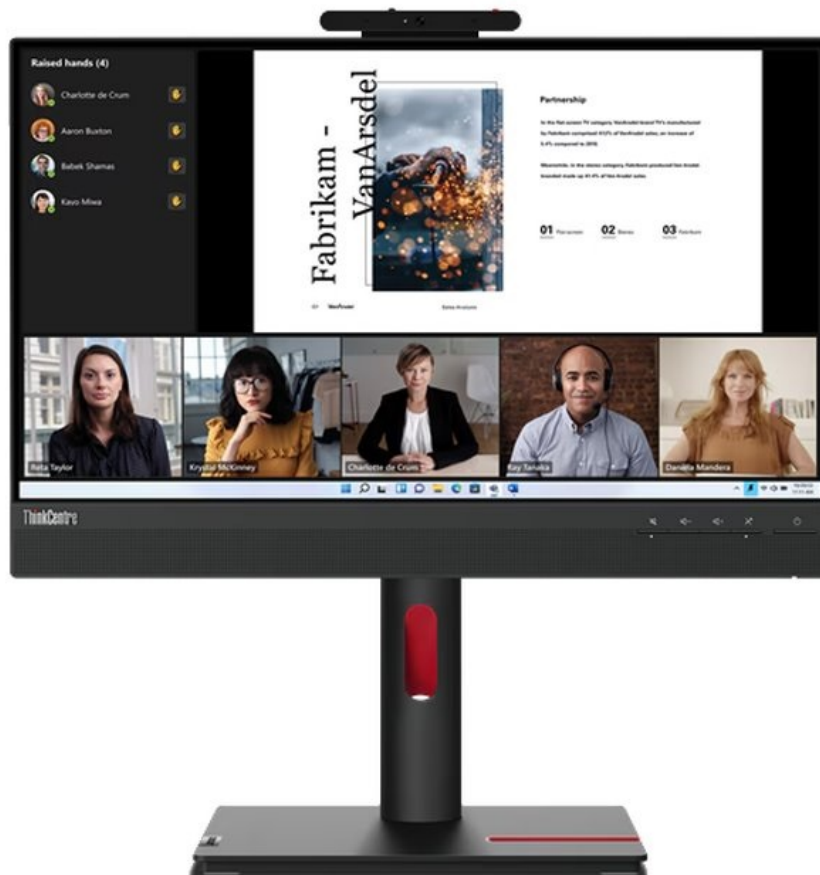

36 měs.

Stav:

Nové zboží

Popis

Lenovo ThinkCentre Tiny-In-One 22 Gen5 Touch - FHD monitor s dotykovým displejem

Monitor Lenovo ThinkCentre Tiny-In-One 22 Gen5 Touch je ideální pro kancelářskou činnost i sledování multimediálního obsahu. Ostrý obraz ve **Full HD rozlišení** zajistí komfortní čtení dokumentů, správu tabulek, práci s aplikacemi i zřetelné zobrazení vizuálních prvků, videa, fotografií apod. **Dotykový displej** zlepšuje celkovou ovladatelnost. **Modulární design Tiny-In-One (TIO) 5. generace** umožňuje rychlou a snadnou instalaci Lenovo ThinkCentre Tiny nebo ThinkStation Tiny (od 4. generace) do vyhrazeného slotu na zadní straně monitoru.

budou pracovní videokonference hračkou. Součástí výbavy je rovněž **integrováný KVM přepínač**, se kterým máte zdroj obrazu pod kontrolou a umožní vám ovládat až dvě zařízení připojená k monitoru. Součástí tohoto modelu jsou rovněž **zabudované reproduktory** s celkovým výkonem 6 W pro ozvučení multimediálního obsahu.

Lenovo ThinkCentre Tiny-In-One 22 Gen5 Touch

Dotykový LED monitor o úhlopříčce **21,5"** nabízí Full HD rozlišení **1920 × 1080** obrazových bodů, kontrastní poměr **1000 : 1**, dobu odezvy **4 ms** a jas **250 cd/m²**. Technologie **IPS** poskytuje široké pozorovací úhly **178° horizontálně i vertikálně**. K dispozici je jeden **port USB 3.0** pro připojení periférií. Ozvučení poskytuje **dvojice reproduktorů** s celkovým výkonem 6 W. Pro videokonference je připravena Full HD webkamera. **Integrovaný KVM přepínač** umožňuje ovládat dvě zařízení připojená k monitoru prostřednictvím jediné klávesnice a myši. Stačí mezi nimi přepnout praktickým tlačítkem. Potěší také výškově nastavitelný stojan a funkce **Pivot**, která umožňuje otočení obrazovky o 90°. Předností je možnost umístění počítače Lenovo ThinkCentre Tiny nebo ThinkStation Tiny (od 4. generace) do speciálního slotu na zadní straně monitoru.