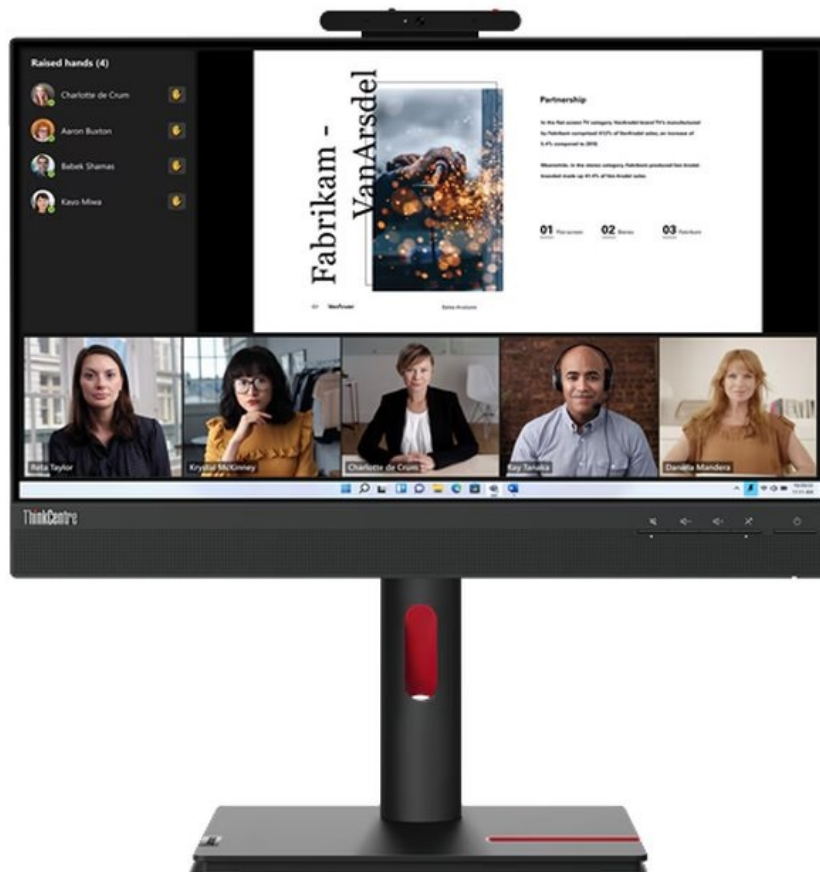

36 měs.

Stav:

Nové zboží

Popis

Lenovo ThinkCentre Tiny-In-One 22 Gen5 - modulární FHD monitor na každé moderní pracoviště

Kompaktní monitor Lenovo ThinkCentre Tiny-In-One 22 Gen5 je ideální pro kancelářskou činnost i sledování multimediálního obsahu. Ostrý obraz ve **Full HD rozlišení** zajistí komfortní čtení dokumentů, správu tabulek, práci s aplikacemi i zřetelné zobrazení vizuálních prvků, videa, fotografií apod. **Modulární design Tiny-In-One (TIO) 5. generace** umožňuje rychlou a snadnou instalaci Lenovo ThinkCentre Tiny nebo ThinkStation Tiny (od 4. generace) do vyhrazeného slotu na zadní straně monitoru. Váš pracovní prostor vždy uspořádaný a k potřebným konektorům se dostanete během okamžiku.

kteřou budou pracovní videokonference hračkou. Součástí výbavy je rovněž **integrováný KVM přepínač**, se kterým máte zdroj obrazu pod kontrolou a umožní vám ovládat až dvě zařízení připojená k monitoru. Součástí tohoto modelu jsou rovněž **zabudované reproduktory s celkovým výkonem 6 W** pro ozvučení multimediálního obsahu.

Lenovo ThinkCentre Tiny-In-One 22 Gen5

LED monitor o úhlopříčce **21,5"** nabízí Full HD rozlišení **1920 × 1080** obrazových bodů, kontrastní poměr **1000 : 1**, dobu odezvy **4 ms** a jas **250 cd/m²**. Technologie **IPS** poskytuje široké pozorovací úhly **178° horizontálně i vertikálně**. K dispozici je jeden **port USB 3.0** pro připojení periférií. Ozvučení poskytuje **dvojice reproduktorů** s celkovým výkonem 6 W. Pro videokonference je připravena Full HD webkamera. **Integrovaný KVM přepínač** umožňuje ovládat dvě zařízení připojená k monitoru prostřednictvím jediné klávesnice a myši. Stačí mezi nimi přepnout praktickým tlačítkem. Potěší také výškově nastavitelný stojan a funkce **Pivot**, která umožňuje otočení obrazovky o 90°. Předností je možnost umístění počítače Lenovo ThinkCentre Tiny nebo ThinkStation Tiny (od 4. generace) do speciálního slotu na zadní straně monitoru.