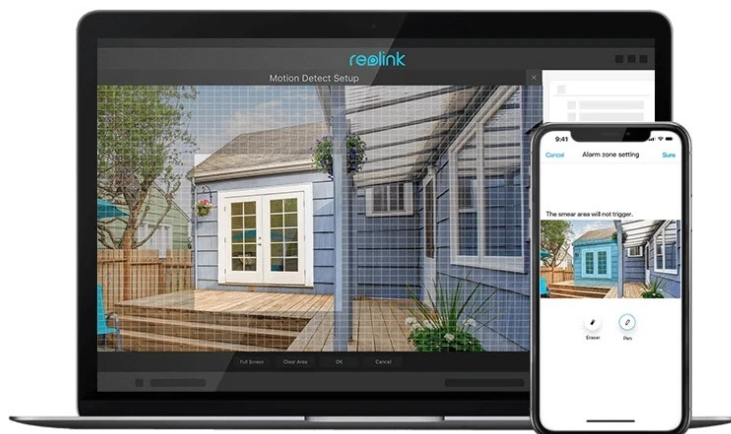

24 měs.

Stav:

Nové zboží

**Popis****Ochrana 24/7 s IP kamerou Reolink P340**

**IP kamera Reolink** pro obrazové záznamy ve vysokém rozlišení. Disponuje výkonným objektivem s vysokou světelností a snímačem s vysokým rozlišením, který zachytí **obraz v ultra jemných detailech**, a to včetně rysů obličeje nebo poznávací značky auta. **Pokročilý algoritmus detekce** spolehlivě rozpozná osoby, vozidla nebo zvířata od ostatních objektů. Přispívá tak k vylepšené detekci a posílá upozornění výhradně v případech oprávněných hrozeb.

Samozřejmostí je **robustní konstrukce**. Kryt plní **stupeň odolnosti IP67**, takže kamera je chráněna před vlhkostí, chladem a dalším povětrnostním vlivům. Pro maximální pohodlí podporuje tento model **aplikaci Reolink**, díky níž máte ke kameře vzdálený přístup a můžete živě sledovat veškeré dění, dostávat **upozornění v reálném čase** nebo nastavit zóny pohybu.

### Reolink P340

12megapixelová IP kamera typu **bullet** nabízí snímač **1/2,49" CMOS** s rozlišením **4512 x 2512** obrazových bodů s úhlem záběru **93°** (horizontálně). V případě zhoršených světelných podmínek či tmy je přítomen **IR přísvit** do vzdálenosti až 30 m a **bílý LED přísvit**. Připojení lze jednoduše realizovat pomocí **RJ-45 portu**. Díky **aplikaci Reolink** lze sledovat dění v domácnosti či jiných prostorech **24 hodin denně, 7 dní v týdnu** odkudkoli skrze váš smartphone. Kamera navíc disponuje zabudovaným **mikrofonem a reproduktorem**. Díky voděodolnosti dle **IP67** nabízí jak vnitřní, tak i venkovní možnost použití.