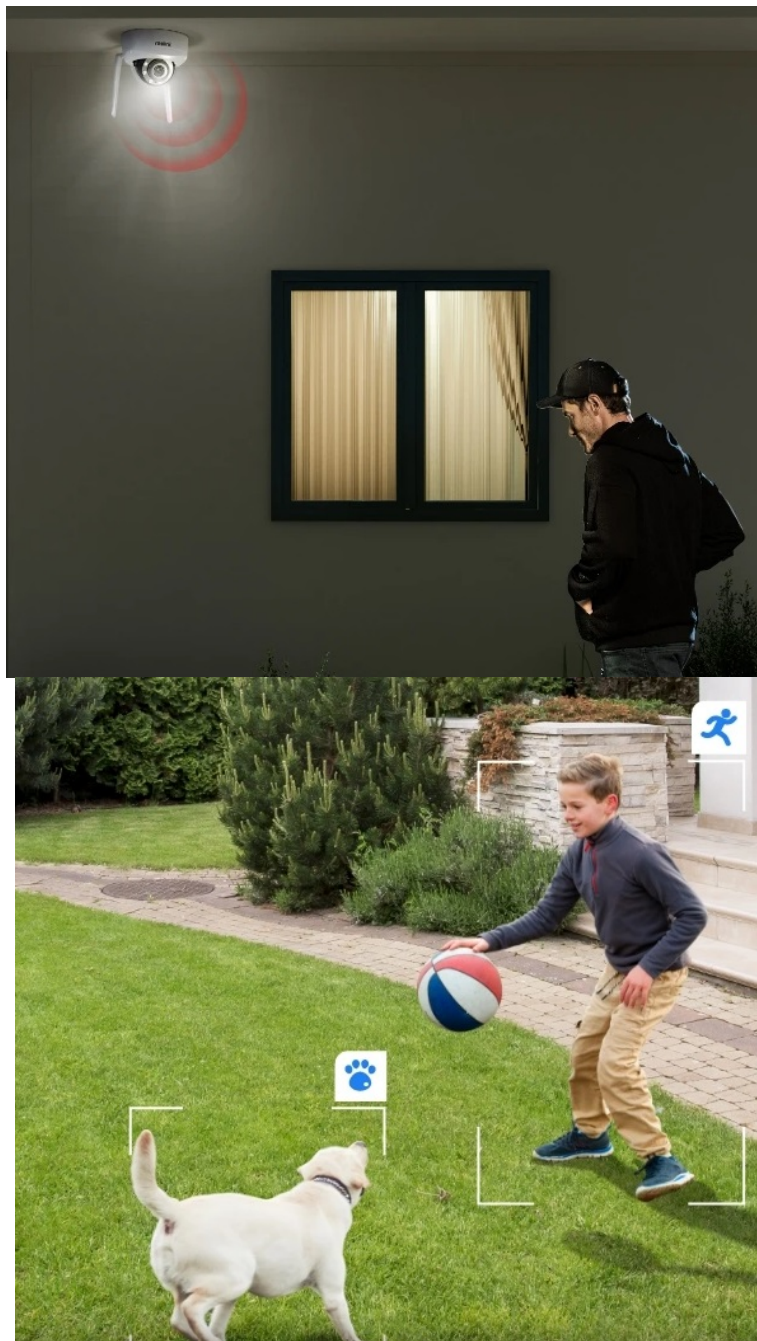

24 měs.

Stav:

Nové zboží

Popis

IP kamera Reolink W437 - chrání okolí, odolá vandalům

Bezpečnostní IP kamera Reolink W437, na kterou si žádný vandal nepřijde. Vyznačuje se robustní **konstrukcí třídy odolnosti IK10, respektive IP67**, díky čemuž se přes její pevný kryt jen tak něco nedostane. Vydrží nárazy, drsné podmínky počasí i pokusy o úmyslné poškození a v každé situaci odvede svou práci. Model podporuje **technologii Wi-Fi 6**, díky čemuž je zajištěno **plynulé streamování obrazu ve vysokém rozlišení 4K**.

Blesková rychlost a stabilní konektivita přinese zabezpečení vaší domácnosti. Záběry v jemném 4K rozlišení vám umožní zachytit obraz ostře a se všemi detaily. Ve spojení s **režimem nočního vidění** vám umožní komfortní sledování během dne, noci i za slabého osvětlení. **IP kamera Reolink W437** nabízí funkci **5x optického zoomu**, která je ideální pro zachycení objektů, které jsou zdaleka hůře viditelné.

Optimálně se přiblíží a bez snížení kvality obrazu vám poskytne požadovaný obsah. O veškerém dění budete vědět formou **notifikací skrze aplikaci Reolink**. Kamera dokáže **detekovat osoby, vozidla i zvířata**. V případě podezřelého záchytu obsahuje **system dvojího varování** ve formě reflektorů a sirény. Nechybí ani zabudovaný **mikrofon a reproduktor** pro obousměrnou komunikaci.