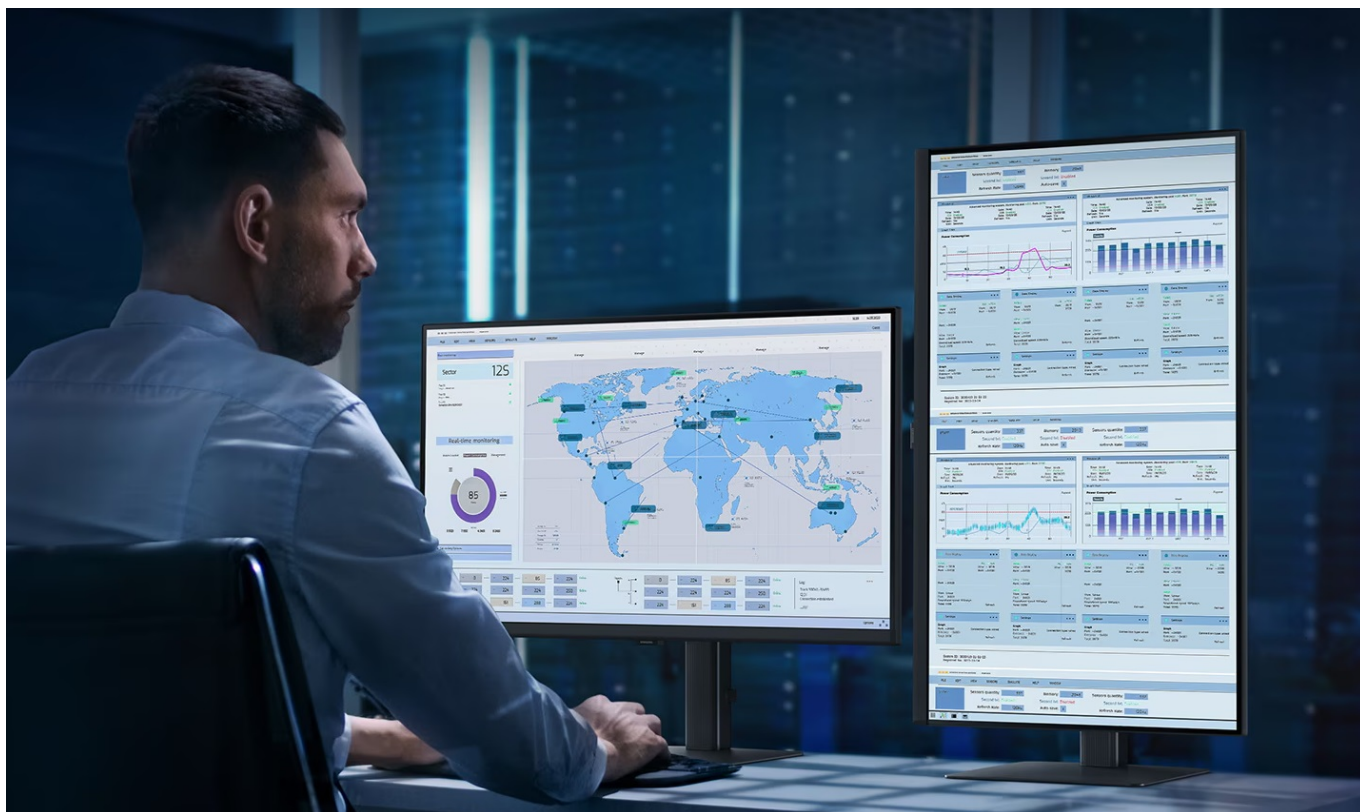

Samsung ViewFinity S80UD - profesionální obraz i ochrana očí

Využijte vysoké rozlišení **monitoru Samsung ViewFinity S8 (S80UD)** pro náročnou práci i multimediální zábavu. Podporuje profesionální činnost, tvorbu multimediálního obsahu i jeho sledování a editaci. Díky vysokému **4K UHD rozlišení** vám zprostředkuje obraz do nejmenších detailů. Dokonalou reprodukci obrazu po stránce barev, ostroty i velmi drobných efektů oceníte při té nejnáročnější designérské práci, činnosti s grafikou apod. **VA panel** se širokými pozorovacími úhly podporuje sledování živých barev i při pohledu ze stran.

Součástí balení je USB-C kabel.

ZÁKLADNÍ SPECIFIKACE

Typ panelu: VA

Úhlopříčka: 32"

Poměr stran: 16 : 9

Rozlišení: 3840 × 2160

Kontrastní poměr: 3000 : 1

Doba odezvy: 5 ms