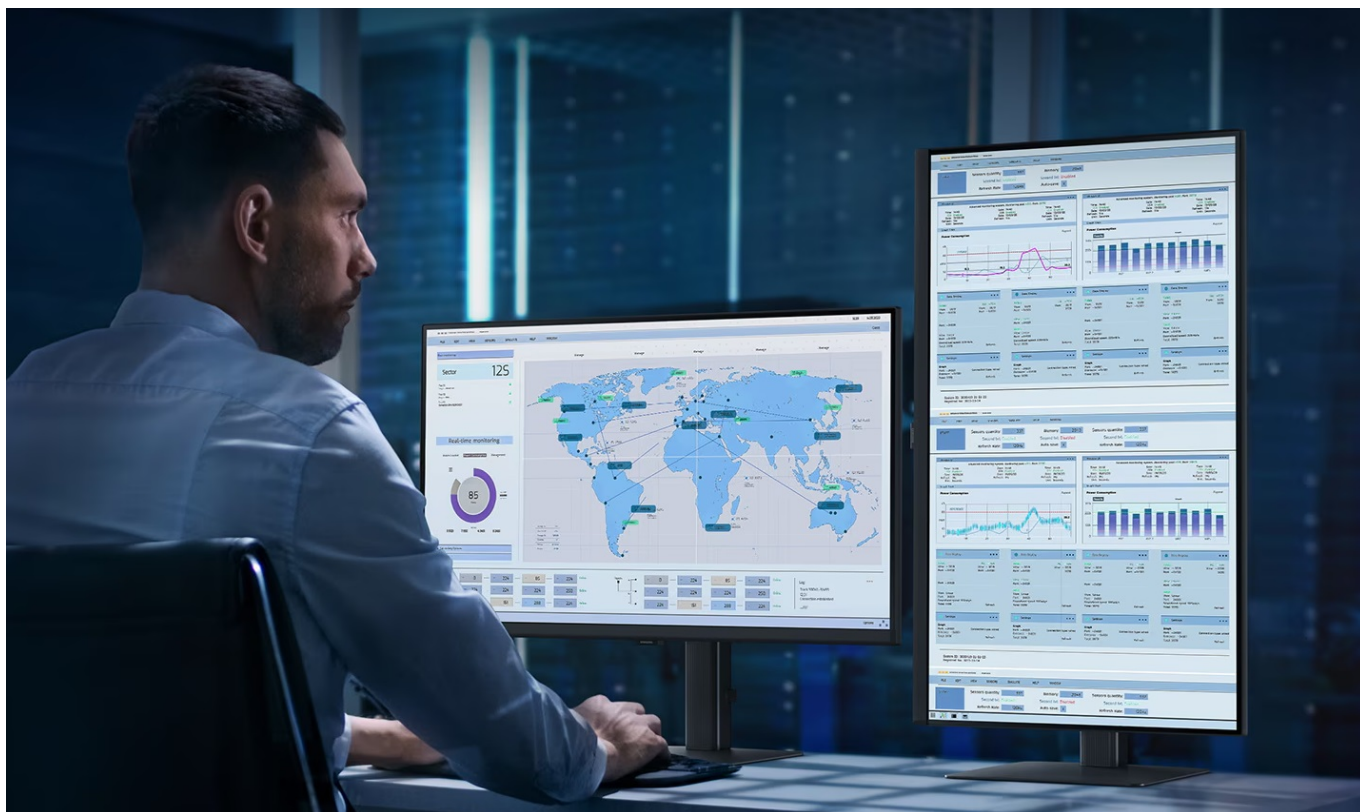

Samsung ViewFinity S80UD - profesionální obraz i ochrana očí

Využijte vysoké rozlišení **monitoru Samsung ViewFinity S8 (S80UD)** pro náročnou práci i multimediální zábavu. Podporuje profesionální činnost, tvorbu multimediálního obsahu i jeho sledování a editaci. Díky vysokému **4K UHD rozlišení** vám zprostředkuje obraz do nejmenších detailů. Dokonalou reprodukci obrazu po stránce barev, ostroty i velmi drobných efektů oceníte při té nejnáročnější designérské práci, činnosti s grafikou apod. **IPS panel** se širokými pozorovacími úhly podporuje sledování živých barev i při pohledu ze stran.