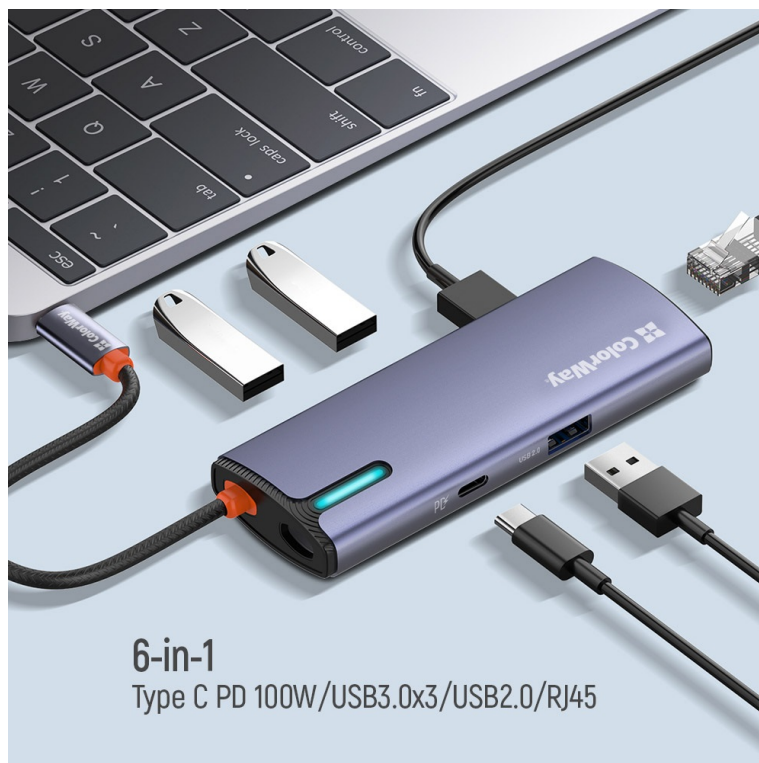

24 měs.

Stav:

Nové zboží

Popis

Více portů do vašeho pracovního prostoru - ColorWay CW-HUB03

Dokovací stanice ColorWay CW-HUB03 je ideální volbou pro rozšíření konektivity a funkčnosti notebooku, tabletu, smartphonu, mini PC a dalších kompatibilních zařízení. **Kompaktní a lehká** periferie je ideální na přenášení a využití na cestách. Poskytne vám dalších **6 portů**, které můžete upotřebit rozmanitým způsobem.

Umožní vám připojit různé druhy zařízení, nositelné elektroniky nebo připojení k síti vysokou rychlostí až 1000 Mbps. **USB Hub ColorWay CW-HUB03** se tak uplatní všude, kde potřebujete pracovat s více zařízeními najednou. Nejen v kanceláři, ale také domácnosti oceníte **rychlé a jednoduché připojení externích disků, tiskáren smartphonů atd.**

ColorWay CW-HUB03

Dokovací stanice rozšíří váš notebook, počítač nebo telefon s **USB-C** rozhraním o několik portů. Pro připojení periférií jsou přítomny **čtyři USB 3.0** porty a **jeden USB-C** port, který zároveň podporuje napájení pomocí technologie **Power Delivery 3.0 výkonem až 100 W**. Navíc je k dispozici **LAN (RJ-45)** port s rychlostí přenosu dat až 1 Gbps.

Rozhraní: USB-C

Délka kabelu: 17 cm

Rozměry: 112,5 × 42 × 16,5 mm

Barva: šedá