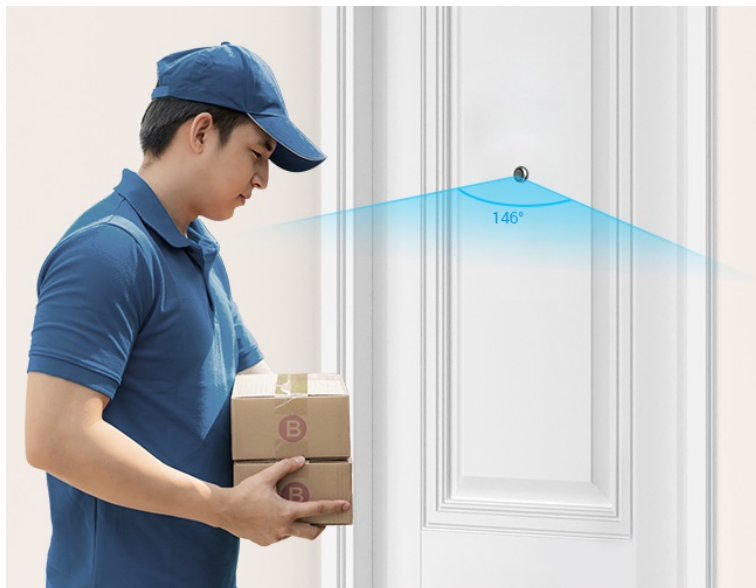

24 měs.

Stav:

Nové zboží

Popis**Vždy a všude víte, kdo stojí za domácími dveřmi - kukátko EZVIZ HP2**

Dveřní kukátko EZVIZ HP2 se zbudovanou kamerou, se kterou budete mít vždy přehled o tom, kdo stojí za dveřmi a co se tam děje. Kamera podporuje **široké úhly záběru**, a tak s přehledem a ostře zachytí obličeje návštěvníků, balíčky od doručovatelů, nákupní tašky z on-line obchodů a zkrátka všechno a všechny, kteří se mihnou před vašimi dveřmi. Svým designem je kamera absolutně nenápadná a dokonale splyne s dveřmi. Hlavní předností **chytrého kukátka EZVIZ HP2** je především možnost sledování na dálku z pohodlí gauče.

Pomocí **aplikace EZVIZ** ve vašem smartphonu můžete jednoduše kontrolovat dění na chodbě nebo pořídit živé video, ať už jste kdekoli. Součástí je také **samostatný displej**, který vám umožní v reálném čase obhlédnout prostor za dveřmi. Na velkém 4,3palcovém displeji můžete sledovat živé přenosy obrazu a snadno identifikovat osoby za dveřmi. Díky **bezdrátovému připojení skrze Wi-Fi** je konektivita rychlá a jednoduchá.

EZVIZ HP2

Dveřní kukátko s kamerou nabízí rozlišení **1920 × 1080** obrazových bodů a úhel záběru **146°**. Součástí kukátka je 4,3" barevný displej, který umožňuje na první pohled zjistit, co se děje za dveřmi. Díky bezdrátovému připojení pomocí technologie **Wi-Fi** a mobilní aplikaci budete mít přehled o situaci před dveřmi **24 hodin denně, 7 dní v týdnu** odkudkoli skrze váš smartphone. O napájení se stará vestavěná baterie s kapacitou **2200 mAh**.

Objektiv: f = 2 mm, F1.6, úhel záběru 146° diagonálně

Max. rozlišení: 1920 × 1080 px při 15 fps

Kapacita baterie: 2200 mAh

Průměr otvoru pro montáž: 14–26 mm

Tloušťka dveří: 35–105 mm

Monitor:

Velikost displeje: 4,3"