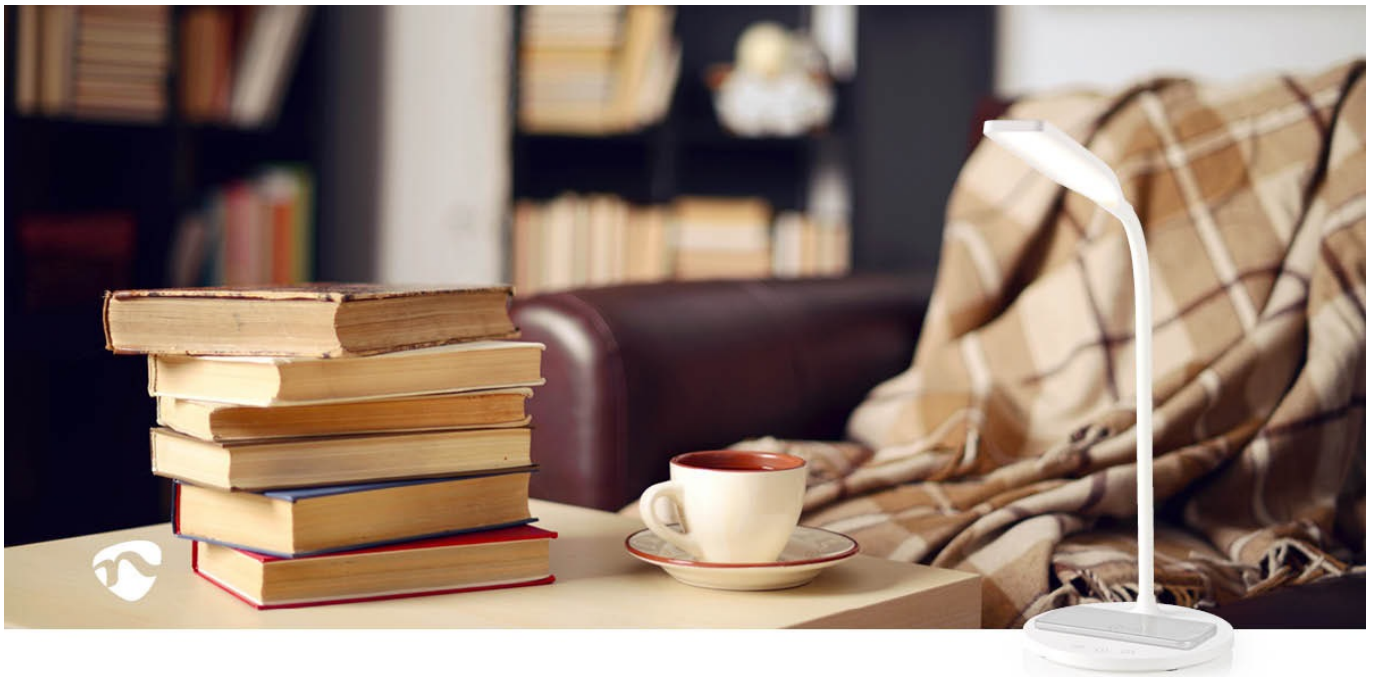

## Lampička Nedis LTLGQ4M2WT - nastavitelné LED osvětlení s Qi napájením

**Stolní LED lampička Nedis LTLGQ4M2WT** pro osvětlení přesně tam, kde potřebujete. Je ideální na pracovní stůl, nízkou komodu nebo noční stolek. Disponuje **36 LED diodami** pro jasné osvětlení a dotykovým ovládáním pro snadné nastavení světelného režimu - přirozené, studené teplé světlo. **Flexibilní rameno** vám umožní směřovat proud světla požadovaným směrem.