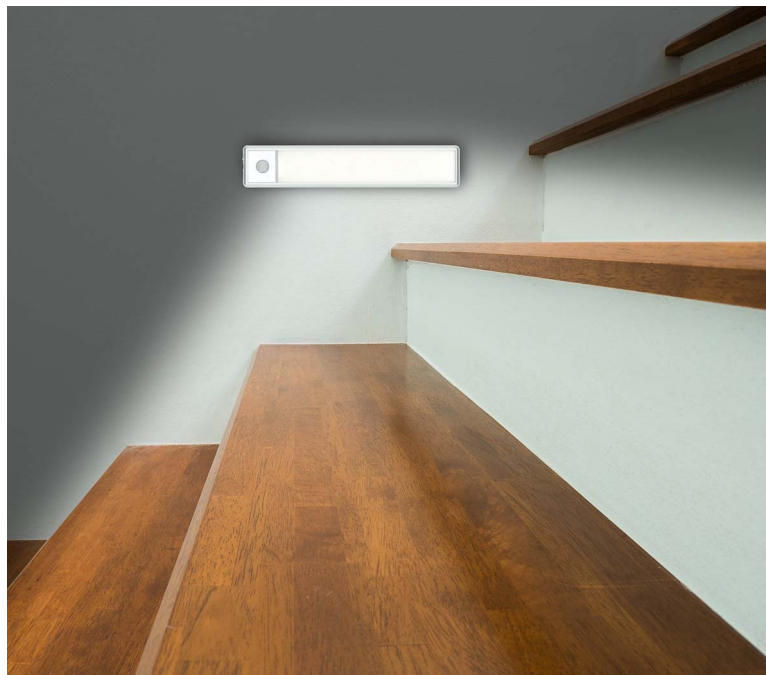

24 měs.

Stav:

Nové zboží

Popis

Posvitte si na svůj šatník i na schody - LED světlo Nedis LCRM01WT

Dobíjecí LED osvětlení s pohybovým senzorem, které je vhodné pro osvětlení vnitřních prostor - například **ve skříni, na chodbě, schodišti** apod. Vyznačuje se mimořádně snadnou instalací pomocí magnetických proužků, které jsou součástí balení.

Zabudovaný senzor přesně **detekuje pohyb** a automaticky osvětlí prostor v rozsahu **až 5 metrů**. Po pár vteřinách nečinnosti se opět samo zhasne, a tak šetří energii. Pro napájení světla slouží rozhraní **USB-C**.

Nedis LCRM01WT

Dobíjecí LED svítidlo **s pohybovým senzorem** je praktickým řešením pro snadné rozjasnění tmavých prostor. Světlo se **automaticky zapne, když je detekován pohyb do 5 metrů**, a po několika sekundách se znovu vypne, pokud není detekována žádná aktivita. Pro nepřetržité svícení lze použít ruční vypínač. Navíc není třeba složitého zapojování nebo potíží s instalací, svítidlo lze jednoduše připevnit pomocí dodaných magnetických proužků nebo oboustranné pásky. Je tak ideální pro použití do skříně, na schodiště či ve sklepech. Napájení je realizováno z integrované baterie, kterou lze dobít pomocí **USB-C** portu.