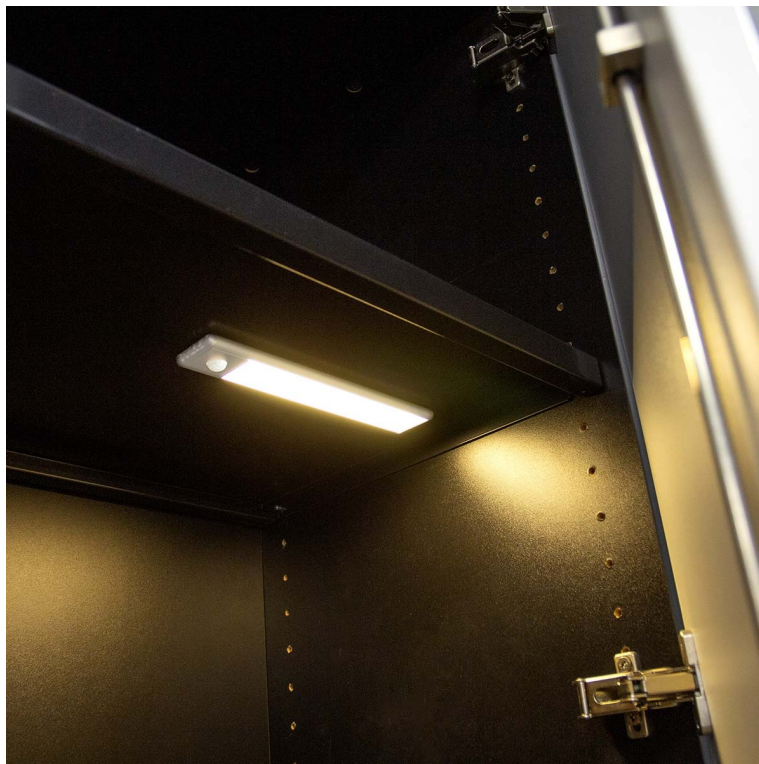

24 měs.

Stav:

Nové zboží

Popis

Posvitte si na svůj šatník i na schody - LED světlo Nedis LCRM01WT

Dobíjecí LED osvětlení s pohybovým senzorem, které je vhodné pro osvětlení vnitřních prostor - například **ve skříni, na chodbě, schodišti** apod. Vyznačuje se mimořádně snadnou instalací pomocí magnetických proužků, které jsou součástí balení.

Zabudovaný senzor přesně **detekuje pohyb** a automaticky osvětlí prostor v rozsahu **až 5 metrů**. Po pár vteřinách nečinnosti se opět samo zhasne, a tak šetří energii. Pro napájení světla slouží rozhraní **USB-C**.

Nedis LCRM01WT

Dobíjecí LED svítidlo **s pohybovým senzorem** je praktickým řešením pro snadné rozjasnění tmavých prostor. Světlo se **automaticky zapne, když je detekován pohyb do 5 metrů**, a po několika sekundách se znovu vypne, pokud není detekována žádná aktivita. Pro nepřetržité svícení lze použít ruční vypínač. Navíc není třeba složitého zapojování nebo potíží s instalací, svítidlo lze jednoduše připevnit pomocí dodaných magnetických proužků nebo oboustranné pásky. Je tak ideální pro použití do skříně, na schodiště či ve sklepech. Napájení je realizováno z integrované baterie, kterou lze dobít pomocí **USB-C** portu.