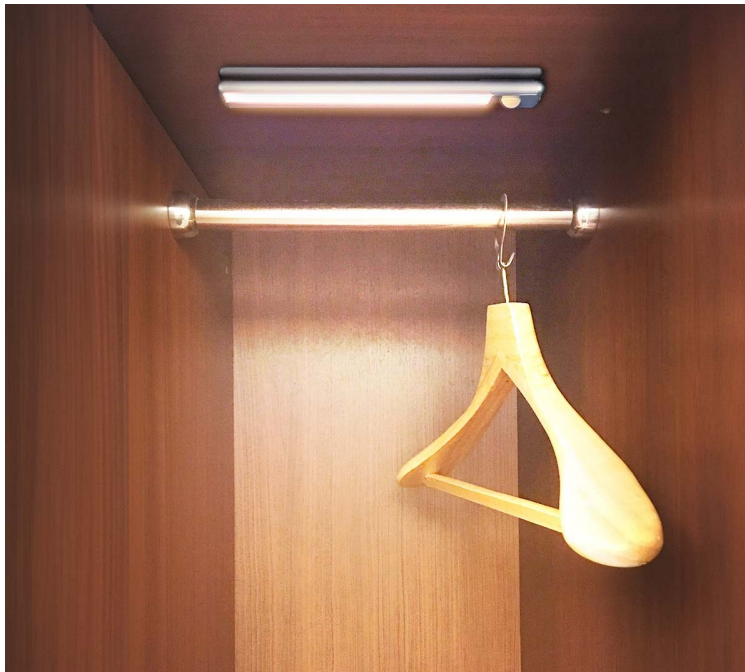

24 měs.

Stav:

Nové zboží

Popis

Posvitte si na svůj šatník i na schody - LED světlo Nedis LCRM01WT

Dobíjecí LED osvětlení s pohybovým senzorem, které je vhodné pro osvětlení vnitřních prostor - například **ve skříni, na chodbě, schodišti** apod. Vyznačuje se mimořádně snadnou instalací pomocí magnetických proužků, které jsou součástí balení.

Zabudovaný senzor přesně **detekuje pohyb** a automaticky osvětlí prostor v rozsahu **až 5 metrů**. Po pár vteřinách nečinnosti se opět samo zhasne, a tak šetří energii. Pro napájení světla slouží rozhraní **USB-C**.

Nedis LCRM01WT

Dobíjecí LED svítidlo **s pohybovým senzorem** je praktickým řešením pro snadné rozjasnění tmavých prostor. Světlo se **automaticky zapne, když je detekován pohyb do 5 metrů**, a po několika sekundách se znovu vypne, pokud není detekována žádná aktivita. Pro nepřetržité svícení lze použít ruční vypínač. Navíc není třeba složitého zapojování nebo potíží s instalací, svítidlo lze jednoduše připevnit pomocí dodaných magnetických proužků nebo oboustranné pásky. Je tak ideální pro použití do skříně, na schodiště či ve sklepech. Napájení je realizováno z integrované baterie, kterou lze dobít pomocí **USB-C** portu.