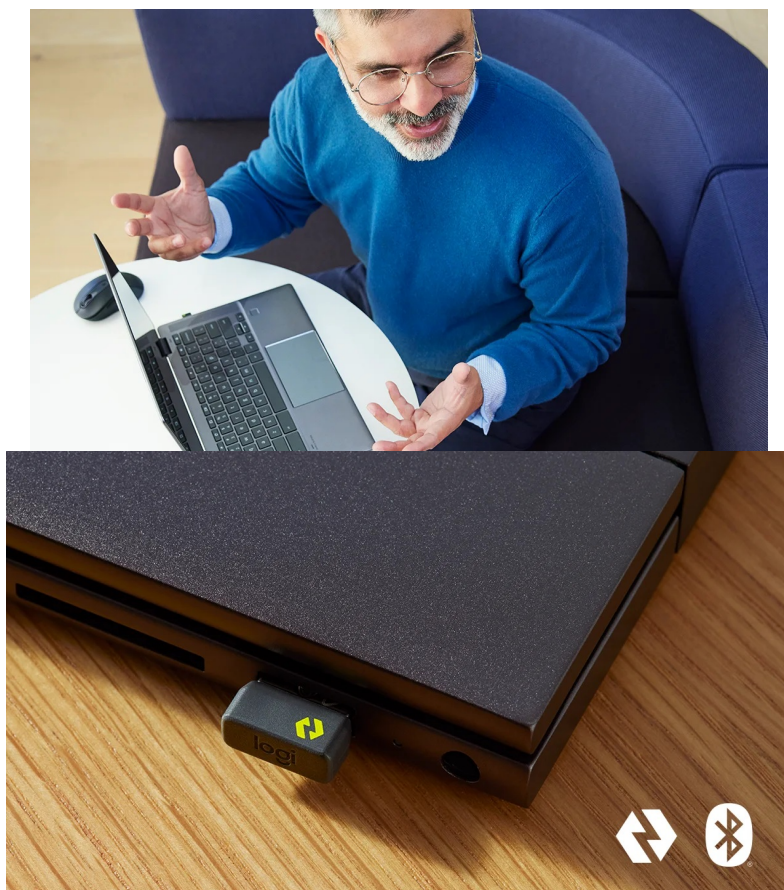

24 měs.

Stav:

Nové zboží

Popis

Byznys myš Logitech Signature M650 - když ticho značí produktivitu

Bezdrátová myš Logitech Signature M650 je ideálním pracovním nástrojem na PC. Uplatní se ve firemní kanceláři i na home office, podporuje přesný pohyb a komfortní používání po celý den. **Myš Logitech Signature M650 for Business** disponuje výkonným senzorem s **maximálním rozlišením 4000 DPI**. Díky tomu zajišťuje precizní posun jak při prohlížení jednotlivých řádů dokumentů, tak třeba surfování po internetových stránkách, které nikde nekončí.

Pomocí **kolečka SmartWheel** máte i sebemenší posun pod kontrolou. Díky **technologii SilentTouch** myš Logitech Signature M650 for Business potlačuje hluk při klikání a přispívá k lepšímu soustředění a tvorbě produktivního pracovního prostředí. Vzhledem k tomu je vhodná do velkých kanceláří, při práci v týmech, knihovně apod. Tvarem optimálně padne do ruky. **Gumové boční úchyty** zajišťují pevné držení bez nadměrné svalové zátěže. Podporuje **bezdrátové připojení** pomocí **Bluetooth** nebo **USB adaptér Logi Bolt**. Režim připojení můžete měnit rychle a jednoduše pomocí tlačítka na spodní

straně.

Logitech Signature M650 for Business

Optická myš vybavená **pěti tlačítky** s technologií **SilentTouch** disponuje přesným senzorem s rozlišením **až 4000 DPI**. Pomocí přepínače na spodní straně si můžete vybrat, zda chcete myš připojit skrze **Bluetooth** či využít **USB adaptér Logi Bolt** a připojení **2,4 GHz**. Napájení zajišťuje **jedna AA baterie**, která udrží myš v chodu až 24 měsíců. Výhodou je také samostatné **tlačítko pro zapnutí či vypnutí** myši, které zajistí delší životnost baterie.