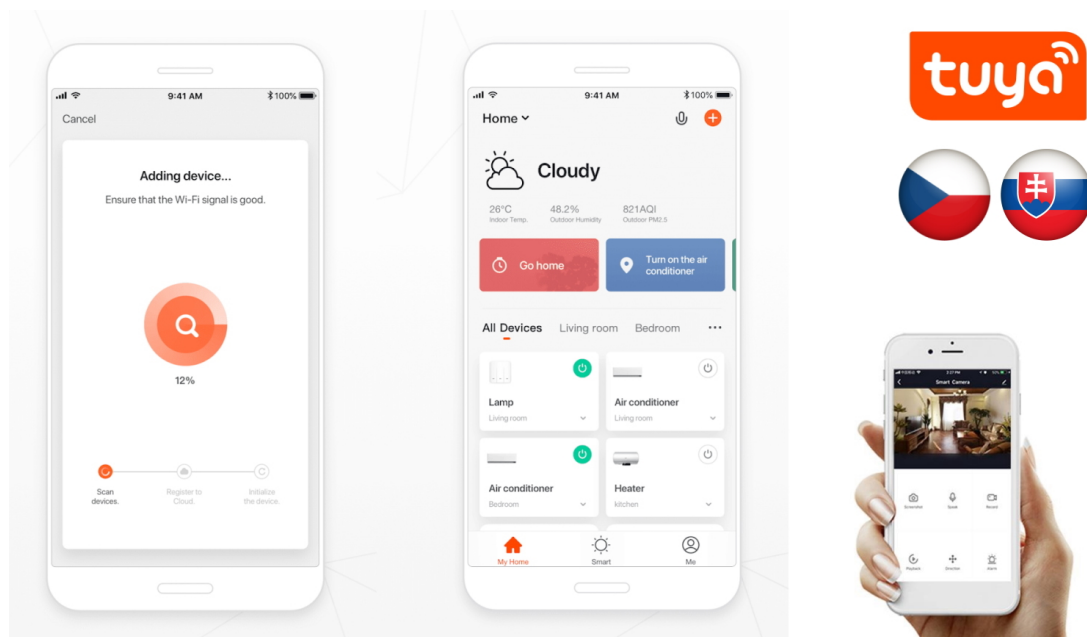

24 měs.

Stav:

Nové zboží

Popis**IMMAX NEO GU10 6 W RGB+CCT 3 ks**

Chytrá, **stmívatelná**, barevná LED žárovka umožňuje **nastavení barvy a jasu** světla dle aktuální potřeby. Kromě **RGB** barevné škály je možné měnit také teplotu světla od teplé až po studenou bílou. Žárovka je založena na bezpečné a spolehlivé bezdrátové komunikaci **Wi-Fi**. Samozřejmostí je kompatibilita se systémy iOS či Android a hlasovým ovládním přes Amazon Alexu, Google Assistant nebo Apple Siri.

Balení obsahuje tři žárovky a dálkový ovladač.

System podporuje technologii **BEACON**. Jedná se o bezdrátové ovládní pomocí **Bluetooth** protokolu. Pomocí dálkového ovladače můžete světlo či žárovku ovládat na dálku, aniž by bylo nutné DO namířit na výrobek (dosah cca 20 m). Jedním DO lze ovládat až 30 výrobků, a navíc **není potřeba vlastnit bránu (Bridge)**.