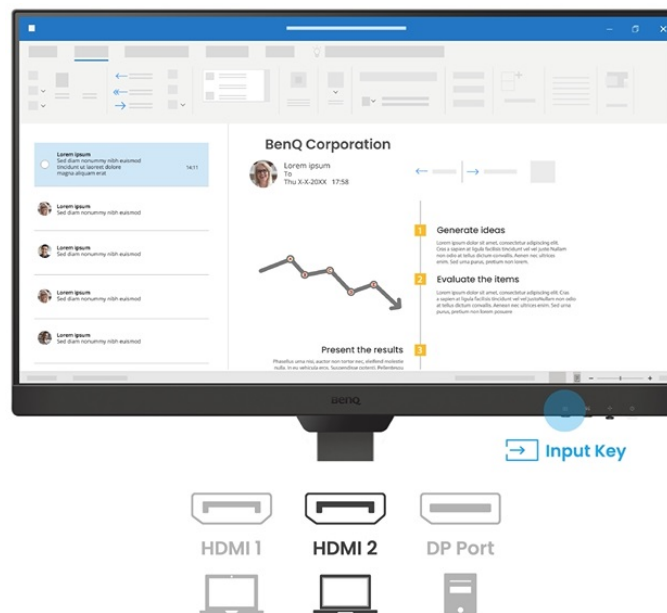

24 měs.

Stav:

Nové zboží

Popis

BenQ BL2790T - všechny pracovní potřeby, jeden displej

S monitorem **BenQ BL2790T** dokážete čelit každé pracovní výzvě. Vyznačuje se potřebnou **ergonomií pro nastavení do výšky či úhlu otočení až o 90°**. Díky tomu se přizpůsobí všem vašim potřebám ohledně pohodlí a umožní vám efektivně pracovat po celý den. Displej dosahuje **úhlopříčky 27"** a ostrého **Full HD rozlišení**. PC aplikace, internetové stránky, dokumenty a multimediální obsah tak zobrazí jasně a ostře.

Displej se může pochlubit **technologíí IPS** pro vykreslování obsahu v širokých pozorovacích úhlech nebo **99% pokrytím sRGB barevné palety**. To znamená produkci živých a realistických barev, které oceníte nejenom při práci s obrázky a běžné editaci, ale také třeba streamování videí či jen čtení textů. S další výbavy stojí za to zmínit například **zabudované reproduktory**, které se postarají o ozvučení o plnohodnotné ozvučení.

BenQ BL2790T

LED monitor s úhlopříčkou **27"** a Full HD rozlišením **1920 × 1080** bodů. Nabízí kontrastní poměr **1300 : 1**, jas **250 cd/m²**, dobu odezvy **5 ms** a pokrytí 99 % sRGB barevné palety. Použitá technologie **IPS** nabízí pozorovací úhly 178° horizontálně i vertikálně. Monitor disponuje **VESA uchycením** a integrovanými **stereo reproduktory** s celkovým výkonem **4 W**. Monitor disponuje také speciálním režimem **Eye-Care**, který šetří vaše oči tím, že upravuje jas obrazovky dle změny světla v prostředí. Potěší také výškově nastavitelný stojan a funkce **Pivot**, která umožňuje otočení obrazovky o 90°.

Součástí balení je HDMI kabel.

ZÁKLADNÍ SPECIFIKACE

Typ panelu: IPS

Úhlopříčka: 27"

Poměr stran: 16 : 9

Rozlišení: 1920 × 1080 px

Kontrastní poměr: 1300 : 1

Doba odezvy: 5 ms