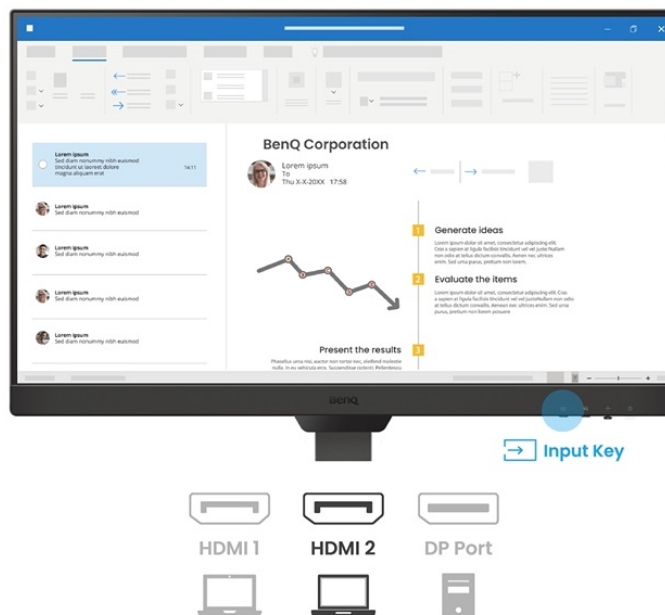

24 měs.

Stav:

Nové zboží

Popis

BenQ BL2490T - všechny pracovní potřeby, jeden displej

S monitorem **BenQ BL2490T** dokážete čelit každé pracovní výzvě. Vyznačuje se potřebnou **ergonomií pro nastavení do výšky či úhlu otočení až o 90°**. Díky tomu se přizpůsobí všem vašim potřebám ohledně pohodlí a umožní vám efektivně pracovat po celý den. Displej dosahuje **úhlopříčky 23,8"** a ostrého **Full HD rozlišení**. PC aplikace, internetové stránky, dokumenty a multimediální obsah tak zobrazí jasně a ostře.

Displej se může pochlubit **technologíí IPS** pro vykreslování obsahu v širokých pozorovacích úhlech nebo **99% pokrytím sRGB barevné palety**. To znamená produkci živých a realistických barev, které oceníte nejenom při práci s obrázky a běžné editaci, ale také třeba streamování videí či jen čtení textů. S další výbavy stojí za to zmínit například **zabudované reproduktory**, které se postarají o ozvučení o plnohodnotné ozvučení.

BenQ BL2490T

LED monitor s úhlopříčkou **23,8"** a Full HD rozlišením **1920 × 1080** bodů. Nabízí kontrastní poměr **1300 : 1**, jas **250 cd/m²**, dobu odezvy **5 ms** a pokrytí 99 % sRGB barevné palety. Použitá technologie **IPS** nabízí pozorovací úhly 178° horizontálně i vertikálně. Monitor disponuje **VESA uchycením** a integrovanými **stereo reproduktory** s celkovým výkonem **4 W**. Monitor disponuje také speciálním režimem **Eye-Care**, který šetří vaše oči tím, že upravuje jas obrazovky dle změny světla v prostředí. Potěší také výškově nastavitelný stojan a funkce **Pivot**, která umožňuje otočení obrazovky o 90°.

Součástí balení je HDMI kabel.

ZÁKLADNÍ SPECIFIKACE

Typ panelu: IPS

Úhlopříčka: 23,8"

Poměr stran: 16 : 9

Rozlišení: 1920 × 1080 px

Kontrastní poměr: 1300 : 1

Doba odezvy: 5 ms