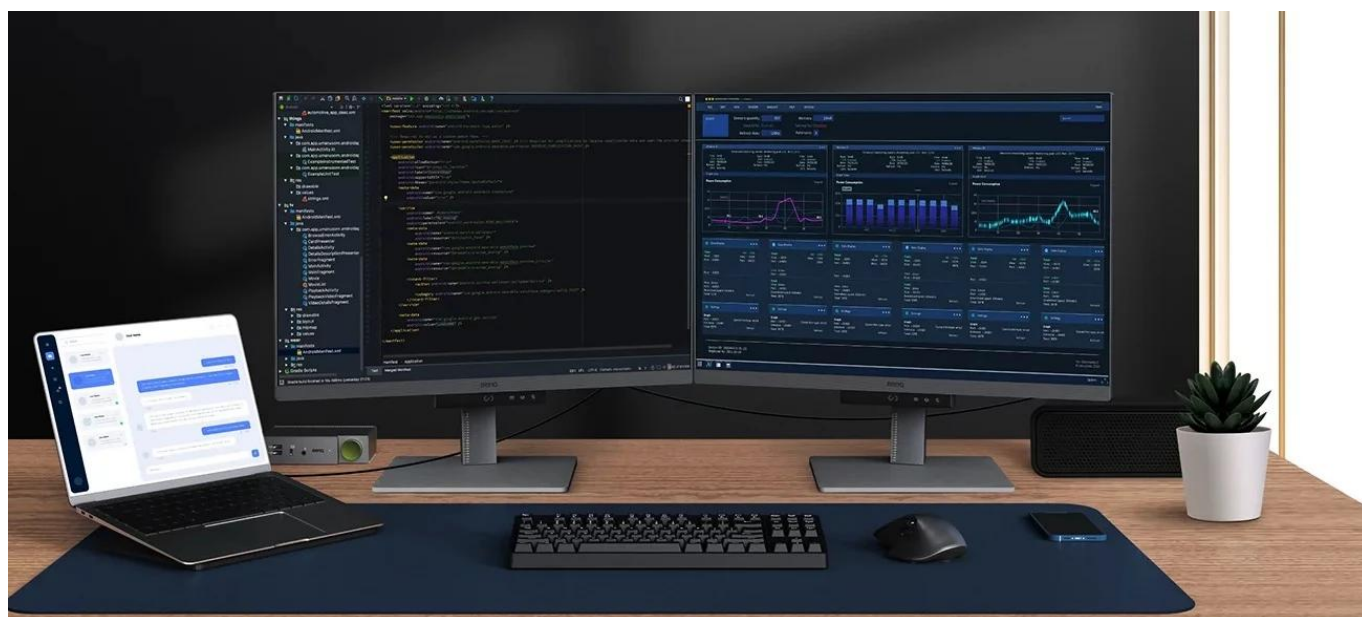

Monitor BenQ RD280U - zaostřeno na kódování

Monitor BenQ RD280U je navržen pro potřeby programátorů a jejich náročné požadavky. Na displeji s úhlopříčkou 28,2" přehledně a jasně zobrazí kódy a umožní vám plné ponoření do programátorských projektů. **Antireflexní obrazovka** potlačuje nepříjemné odlesky, a tak vám umožní pracovat v rozmanitých světlených podmínkách. Vše je navíc perfektně čitelné a ostré díky **rozišení 4K+**.

Monitor BenQ RD280U disponuje **pokročilými režimy pro specifické potřeby** kódování, které zajišťují čisté písmo a zlepšené rozlišení. Při práci na náročných projektech oceníte také nižší námahu očí při dlouhodobém nasazení. Režimy nabízí světlé i tmavé motivy podle toho, v jakých podmínkách programujete. Snadno také **upravíte jas nebo kontrast**, abyste dosáhli ideálního prostředí pro práci.

nastavení displeje pod dokonalou kontrolou. V rámci multitaskingu můžete **monitor BenQ RD280U** propojit s dalšími monitory pomocí **technologie Daisy Chain**. Další možnosti konektivity zajišťují porty **HDMI, DisplayPort, Thunderbolt 3** nebo **USB**.