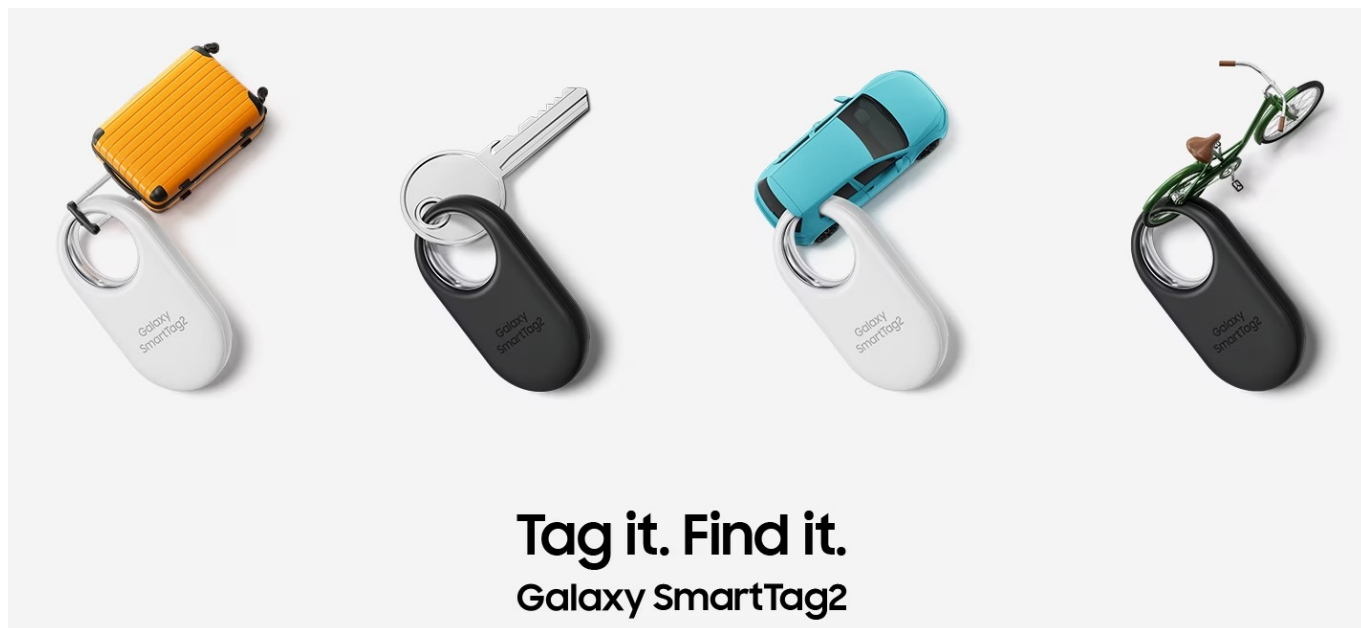

12 měs.

Stav:

Nové zboží

Popis

Jednoduchý dohled na vašimi cennostmi s lokátorem Samsung Galaxy SmartTag2

Lokátor **Samsung Galaxy SmartTag2**, se kterým snadno najdete svoje cennosti, když vám zmizí z dohledu. Vyznačuje se **dlouhou výdrží baterie až 500 dní** a odolnou konstrukcí se **stupněm krytí IP67**, takže je chráněn proti vodě i prachu. Klíče, peněženka, batoh, kufr a další předměty či zavazadla nyní najdete mnohem jednodušeji.

Po připnutí **lokátoru Samsung Galaxy SmartTag2** a registraci ve službě **SmartThings Finds** během okamžiku zjistíte, kde se otagovaný objekt nachází. Mezi další přednosti patří **funkce Vyhledat v nejbližším okolí**, díky čemuž jednoduše najdete například své zavazadlo ve zmeti dalších.

Lokalizační přívěšek Samsung Galaxy SmartTag2 vám může pomoci s nalezením zcela ztracených předmětů, které najde někdo další. Do lokátoru **Samsung Galaxy SmartTag2** lze zadat základní informace, které se pomocí technologie **NFC** zobrazí na displeji smartphonu, aby vás poctivý nálezcce mohl jednoduše kontaktovat.

Samsung Galaxy SmartTag2 bílý

Lokalizační přívěšek založený na technologii **Bluetooth** je praktickou pomůckou při hledání ztracených předmětů. Spolupracuje s aplikací **SmartThings (funkce Find)**, pomocí které jej můžete snadno vyhledat. Vyměnitelná baterie typu CR2032 udrží SmartTag2 **v provozu až 500 dní**. Navíc plně vyhovuje certifikaci **IP67** a je tak **odolný vůči prachu či polité vodou**. Lokátor má horní výřez, takže jej lze snadno připevnit na klíče nebo šňůrku.