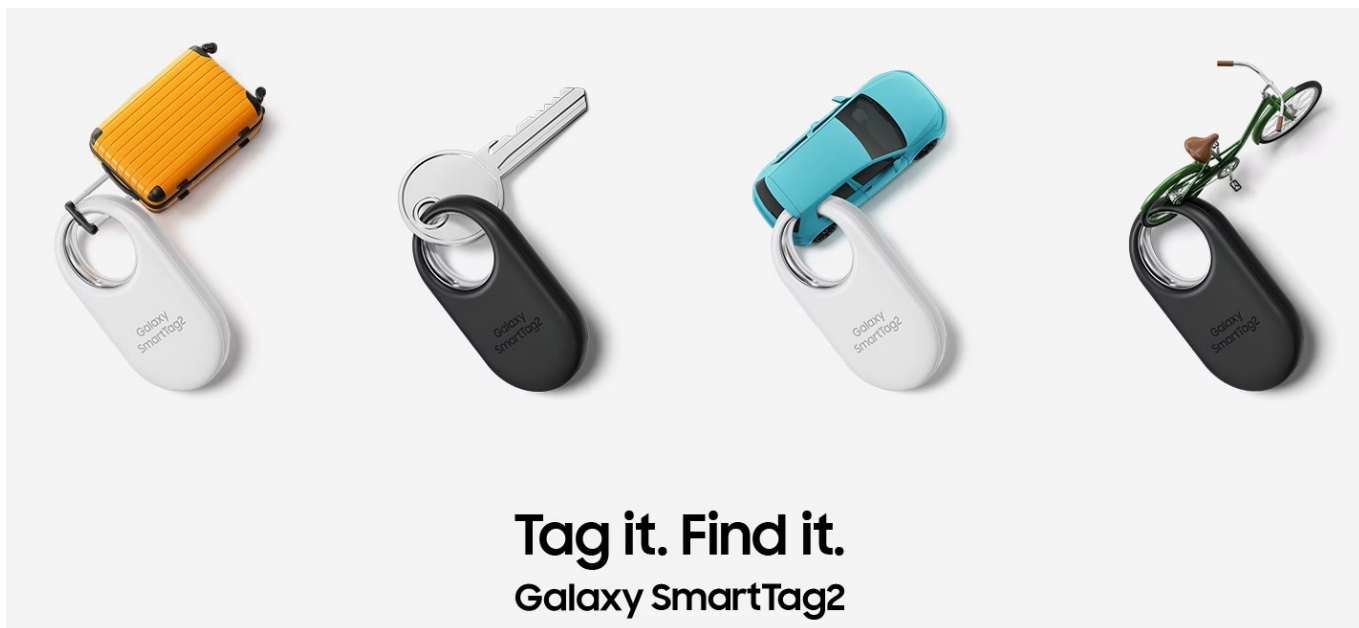

12 měs.

Stav:

Nové zboží

Popis

Jednoduchý dohled na vašimi cennostmi s lokátorem Samsung Galaxy SmartTag2

Lokátor **Samsung Galaxy SmartTag2**, se kterým snadno najdete svoje cennosti, když vám zmizí z dohledu. Vyznačuje se **dlouhou výdrží baterie až 500 dní** a odolnou konstrukcí se **stupněm krytí IP67**, takže je chráněn proti vodě i prachu. Klíče, peněženka, batoh, kufr a další předměty či zavazadla nyní najdete mnohem jednodušeji.

Po připnutí **lokátoru Samsung Galaxy SmartTag2** a registraci ve službě **SmartThings Finds** během okamžiku zjistíte, kde se otagovaný objekt nachází. Mezi další přednosti patří **funkce Vyhledat v nejbližším okolí**, díky čemuž jednoduše najdete například své zavazadlo ve zmeti dalších.

Lokalizační přívěšek Samsung Galaxy SmartTag2 vám může pomoci s nalezením zcela ztracených předmětů, které najde někdo další. Do lokátoru **Samsung Galaxy SmartTag2** lze zadat základní informace, které se pomocí technologie **NFC** zobrazí na displeji smartphonu, aby vás poctivý nálezce mohl jednoduše kontaktovat.

Samsung Galaxy SmartTag2 černý

Lokalizační přívěšek založený na technologii **Bluetooth** je praktickou pomůckou při hledání ztracených předmětů. Spolupracuje s aplikací **SmartThings (funkce Find)**, pomocí které jej můžete snadno vyhledat. Vyměnitelná baterie typu CR2032 udrží SmartTag2 **v provozu až 500 dní**. Navíc plně vyhovuje certifikaci **IP67** a je tak **odolný vůči prachu či polité vodou**. Lokátor má horní výřez, takže jej lze snadno připevnit na klíče nebo šňůrku.