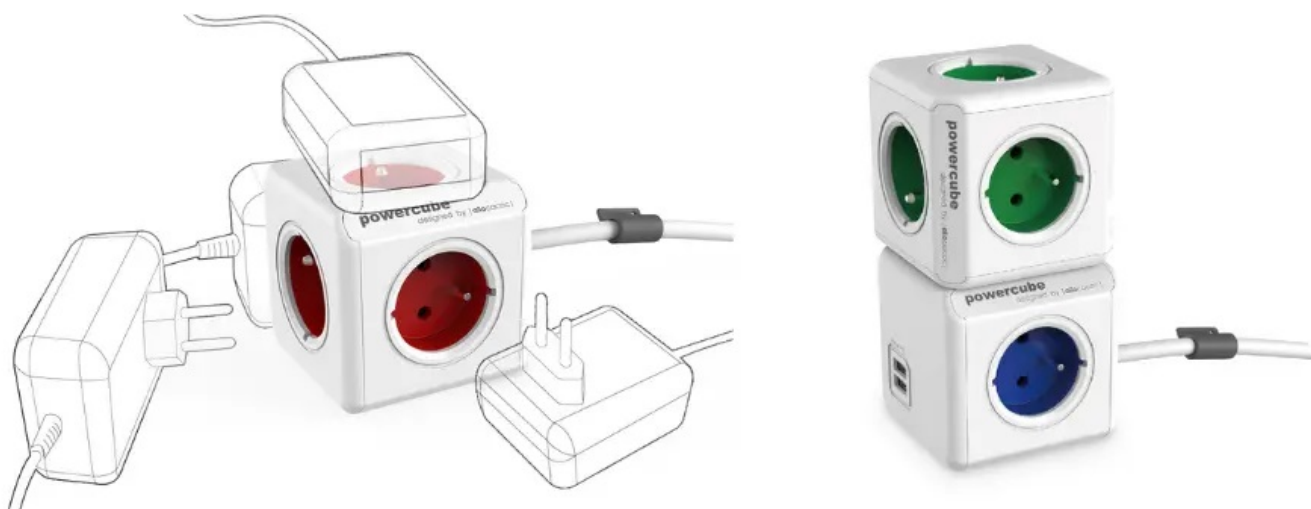

CUBENEST POWERCUBE EXTENDED 1,5M BÍLO-ŠEDÁ

Cena celkem:

312 Kč
(bez DPH: 258 Kč)

Kód zboží:

CUBAD0019

Part No.:

PC320GY

Záruka:

24 měs.

Stav:

Nové zboží

Popis

Cubenest PowerCube Extended - praktická zásuvka pro vícečetné nabíjení

Stylová napájecí zásuvka Cubenest PowerCube Extended, která podporuje nejenom spolehlivé nabíjení zařízení, ale také **lepší organizaci kabelů**. Vyznačuje se **kompaktními rozměry** a praktickým designem, který nezabere příliš mnoho místa a má důmyslně rozmístěné **5 zásuvek**. Díky tomu nedochází k blokování jednotlivých adaptérů a **všech pět zařízení můžete napájet současně**.

Ideálně se tak přizpůsobí potřebám vaší domácnosti. Model prošel **bezpečnostními testy** a splňuje **certifikace** pro bezpečné používání. Samozřejmostí je **dětská pojistka** a výroba z odolného ABS plastu. Zásuvka **Cubenest PowerCube Extended** najde své uplatnění **v kanceláři i domácnosti**, kde se vyskytuje větší počet spotřebičů na jednom místě - například kuchyně, obývací pokoj. Tento model je navíc vybaven **1,5m prodlužovacím kabelem**, takže zásuvky můžete lépe umístit v daném prostoru.

Cubenest PowerCube Extended 1,5m bílo-šedá

Cubenest PowerCube Extended je unikátní **kombinací pěti zásuvek a 1,5m prodlužovacího kabelu** v kompaktním a stylovém těle pro napájení vašich zařízení. Promyšlené rozmístění zásuvek zajišťuje, že se nabíječky nebo objemné adaptéry navzájem neblokuje.