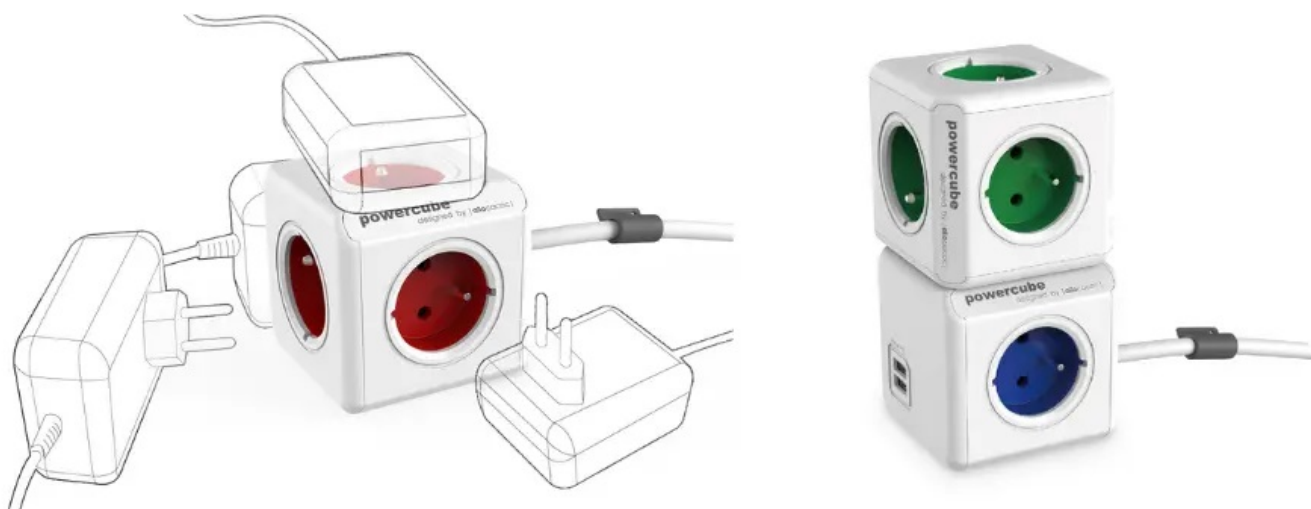

24 měs.

Stav:

Nové zboží

Popis

Cubenest PowerCube Extended - praktická zásuvka pro vícečetné nabíjení

Stylová napájecí zásuvka Cubenest PowerCube Extended, která podporuje nejenom spolehlivé nabíjení zařízení, ale také **lepší organizaci kabelů**. Vyznačuje se **kompaktními rozměry** a praktickým designem, který nezabere příliš mnoho místa a má důmyslně rozmístěné **5 zásuvek**. Díky tomu nedochází k blokování jednotlivých adaptérů a **všech pět zařízení můžete napájet současně**.

Ideálně se tak přizpůsobí potřebám vaší domácnosti. Model prošel **bezpečnostními testy** a splňuje **certifikace** pro bezpečné používání. Samozřejmostí je **dětská pojistka** a výroba z odolného ABS plastu. Zásuvka **Cubenest PowerCube Extended** najde své uplatnění **v kanceláři i domácnosti**, kde se vyskytuje větší počet spotřebičů na jednom místě - například kuchyně, obývací pokoj. Tento model je navíc vybaven **1,5m prodlužovacím kabelem**, takže zásuvky můžete lépe umístit v daném prostoru.

Cubenest PowerCube Extended 1,5m bílo-zelená

Cubenest PowerCube Extended je unikátní **kombinací pěti zásuvek a 1,5m prodlužovacího kabelu** v kompaktním a stylovém těle pro napájení vašich zařízení. Promyšlené rozmístění zásuvek zajišťuje, že se nabíječky nebo objemné adaptéry navzájem neblokuje.

Součástí balení je **montážní dok** pro jednoduché uchycení, takže rozbočovač umístíte přesně tam, kde ho nejčastěji používáte. Lze jej snadno přichytit pomocí dvou oboustranných pásek, stačí vytáhnout pomocné úchyty a montážní dok nalepit.